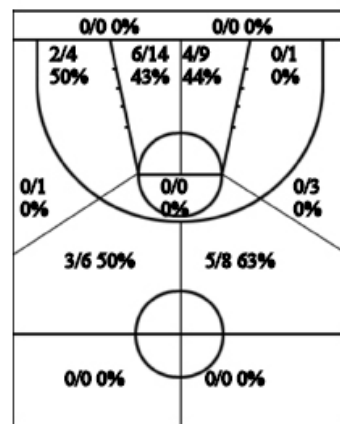

Estadístiques JE Terrassa A-Instal·l Ind...

Si	Dr	Jugador	Min	Pts	Tirs 2	Tirs 3	Tirs 2c	T.Lliures	Rebots				Taps		Faltes			Val		
									T	RD	RO	As	PR	PP	Fv	Co	Exc		Cm	Re
	4	Cynthia Molina	17	7	1/2 50%		2/3 67%	1/2 50%	8	4	4							2	1	11
*	5	Vanessa Villegas	17				0/3 0%						1					1	2	-3
	6	Marta Moragas	8	1		0/1 0%		1/6 17%										1		-6
	7	Monica Arjona	14			0/2 0%	1/3 33%		1		1			3				2	4	-2
	8	Mireia Navarro	13	5		0/2 0%	1/2 50%	3/4 75%	2	2				3					4	4
*	9	Marta Pujol	24	6		0/1 0%	2/5 40%	2/2 100%				1		1				1	1	2
	10	Marta Planas																		
	11	Anna de Pablo	21	8	0/1 0%	0/3 0%	4/6 67%		4	2	2		1	1				5	1	2
*	12	Sandra Adrian	22	5	0/2 0%	0/3 0%	2/5 40%	1/4 25%	2	2		2		2				3	2	-5
*	13	Begoña Ramirez	26	20	0/2 0%	4/7 57%	4/6 67%	0/2 0%	3	3			2	2	1			2	4	17
	14	Sara Sanchez	5						1	1								1		
*	15	Carmen Medina	33	7	1/1 100%	1/2 50%	1/5 20%		12	6	6	1	2	1				2	1	15
JE	Equip																			
Total	JE Terrassa A-I...		200	61	2/8 25%	5/21 24%	17/38 45%	8/20 40%	33	20	13	4	5	14	1			20	20	35

Carta de Tir CN Caldes A