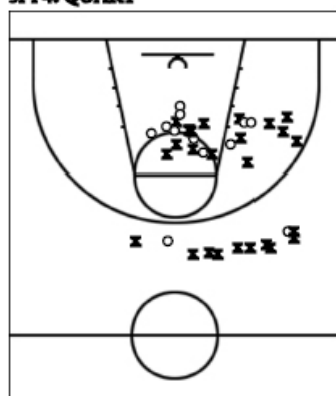

3r i 4t QUART