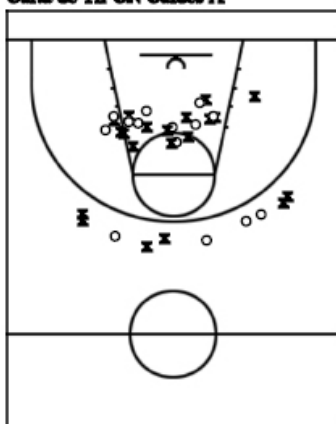

Estadístiques JE Terrassa A-Instal·l Ind...

Si	Dr	Jugador	Min	Pts	Tirs 2	Tirs 3	Tirs 2c	T.Lliures	Rebots				Taps		Faltes			Val		
									T	RD	RO	As	PR	PP	Fv	Co	Exc		Cm	Re
	4	Cynthia Molina	17	7	1/2 50%		2/3 67%	1/2 50%	8	4	4							2	1	11
*	5	Vanessa Villegas	17				0/3 0%						1					1	2	-3
	6	Marta Moragas	8	1		0/1 0%		1/6 17%										1		-6
	7	Monica Arjona	14			0/2 0%	1/3 33%		1		1			3				2	4	-2
	8	Mireia Navarro	13	5		0/2 0%	1/2 50%	3/4 75%	2	2				3					4	4
*	9	Marta Pujol	24	6		0/1 0%	2/5 40%	2/2 100%				1		1				1	1	2
	10	Marta Planas																		
	11	Anna de Pablo	21	8	0/1 0%	0/3 0%	4/6 67%		4	2	2		1	1				5	1	2
*	12	Sandra Adrian	22	5	0/2 0%	0/3 0%	2/5 40%	1/4 25%	2	2		2		2				3	2	-5
*	13	Begoña Ramirez	26	20	0/2 0%	4/7 57%	4/6 67%	0/2 0%	3	3			2	2	1			2	4	17
	14	Sara Sanchez	5						1	1								1		
*	15	Carmen Medina	33	7	1/1 100%	1/2 50%	1/5 20%		12	6	6	1	2	1				2	1	15
JE	Equip																			
Total	JE Terrassa A-I...		200	61	2/8 25%	5/21 24%	17/38 45%	8/20 40%	33	20	13	4	5	14	1			20	20	35

Carta de Tir CN Caldes A