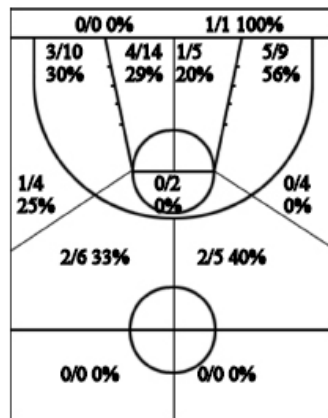

Si	Dr	Jugador	Min	Pts	Tirs 2	Tirs 3	Tirs 2c	T.Lliures	Rebots			Taps			Faltes					
									T	RD	RO	As	PR	PP	Fv	Co	Exc	Cm	Re	Val
	4	Tere Abad	16	6	1/2 50%		1/1 100%	2/4 50%	4	3	1		3	3			3	2	6	
	5	Ana Belen Peiro	30	2		0/3 0%		2/2 100%	1	1							1	1		
*	6	Meri Cuni	16	5			2/5 40%	1/2 50%	5	2	3		1	1			2	1	5	
*	7	Irene Rodriguez	15	3	0/2 0%	0/2 0%		3/4 75%	3	2	1		1				4	7	5	
	8	Nuria Congost																		
*	9	Lidia Xicola	18			0/1 0%			3	1	2			1			3	3	1	
	10	Lara Castellet	29	13	2/4 50%	2/5 40%	0/3 0%	3/7 43%	3	1	2		3	2			4	7	8	
*	11	Marta Burgada	18	11	3/4 75%		2/3 67%	1/4 25%	3	2	1		2				2	1	10	
	12	Gemma Llovera	6				0/1 0%												-1	
*	13	Laura Benedi	29	19	1/5 20%	3/7 43%	1/4 25%	6/7 86%	3	3		1	3	2			3	4	13	
	14	Marta Rovira																		
	15	Carmen Fernandez	23	4	1/4 25%	0/1 0%	0/3 0%	2/2 100%	6	5	1	1	1	1	1		2	1	4	
CN		Equip																		
Total		CN Caldes A	200	63	8/21 38%	5/19 26%	6/20 30%	20/32 63%	31	20	11	2	14	10	1		24	27	51	

Estadístiques CN Sabadell A

Si	Dr	Jugador	Min	Pts	Tirs 2	Tirs 3	Tirs 2c	T.Lliures	Rebots			Taps			Faltes					
									T	RD	RO	As	PR	PP	Fv	Co	Exc	Cm	Re	Val
*	4	Alba Hernandez	24	16	1/2 50%	0/2 0%	5/8 63%	4/4 100%	3	2	1	1	2	2			3	5	16	
*	5	Gloria Estopa	27	13	2/3 67%	1/4 25%	2/2 100%	2/4 50%	3	3			1				4	7	12	
	6	Clara Marco																		
	7	7	6										1				1		-2	
	8	Gemma Llorente	31	6	2/3 67%	0/1 0%	1/3 33%		1	1			1				4	1	1	
	9	Vero Cantero	20	5	1/3 33%	0/2 0%		3/4 75%	6	4	2		1				2	2	7	
	10	Bianca Gomez	9	4	0/1 0%	0/1 0%	2/3 67%	0/2 0%	1	1			1					1	2	
*	11	Mireia Marco	24	5	1/3 33%		1/2 50%	1/2 50%					1				4	1	-3	
	12	Natalia Tatche	15				0/2 0%		2	1	1						1	1		
	13	Naida Gil																		
*	14	Elisenda Lamana	19	4	0/4 0%		1/4 25%	2/4 50%	6	3	3		1	1			4	3		
*	15	Cristina Moliner	25	5	1/3 33%		1/1 100%	1/2 50%	7	4	3		2		1		4	3	5	
CN		Equip																		
Total		CN Sabadell A	200	58	8/22 36%	1/10 10%	13/25 52%	13/22 59%	29	19	10	1	6	8	1		27	24	38	

Carta de Tir CN Caldes A