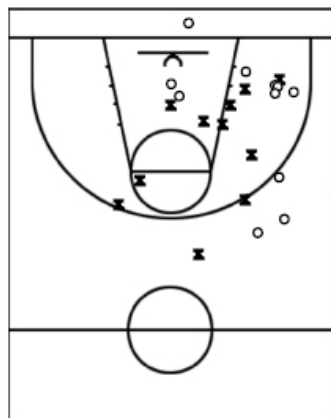

Si	Dr	Jugador	Min	Pts	Tirs 2	Tirs 3	Tirs 2c	T.Lliures	Rebots			Taps			Faltes					
									T	RD	RO	As	PR	PP	Fv	Co	Exc	Cm	Re	Val
	4	Tere Abad	16	6	1/2 50%		1/1 100%	2/4 50%	4	3	1		3	3			3	2	6	
	5	Ana Belen Peiro	30	2		0/3 0%		2/2 100%	1	1							1	1		
*	6	Meri Cuni	16	5			2/5 40%	1/2 50%	5	2	3		1	1			2	1	5	
*	7	Irene Rodriguez	15	3	0/2 0%	0/2 0%		3/4 75%	3	2	1		1				4	7	5	
	8	Nuria Congost																		
*	9	Lidia Xicola	18			0/1 0%			3	1	2			1			3	3	1	
	10	Lara Castellet	29	13	2/4 50%	2/5 40%	0/3 0%	3/7 43%	3	1	2		3	2			4	7	8	
*	11	Marta Burgada	18	11	3/4 75%		2/3 67%	1/4 25%	3	2	1		2				2	1	10	
	12	Gemma Llovera	6				0/1 0%												-1	
*	13	Laura Benedi	29	19	1/5 20%	3/7 43%	1/4 25%	6/7 86%	3	3		1	3	2			3	4	13	
	14	Marta Rovira																		
	15	Carmen Fernandez	23	4	1/4 25%	0/1 0%	0/3 0%	2/2 100%	6	5	1	1	1	1	1		2	1	4	
CN		Equip																		
Total		CN Caldes A	200	63	8/21 38%	5/19 26%	6/20 30%	20/32 63%	31	20	11	2	14	10	1		24	27	51	

Estadístiques CN Sabadell A

Si	Dr	Jugador	Min	Pts	Tirs 2	Tirs 3	Tirs 2c	T.Lliures	Rebots			Taps			Faltes					
									T	RD	RO	As	PR	PP	Fv	Co	Exc	Cm	Re	Val
*	4	Alba Hernandez	24	16	1/2 50%	0/2 0%	5/8 63%	4/4 100%	3	2	1	1	2	2			3	5	16	
*	5	Gloria Estopa	27	13	2/3 67%	1/4 25%	2/2 100%	2/4 50%	3	3			1				4	7	12	
	6	Clara Marco																		
	7	7	6										1				1		-2	
	8	Gemma Llorente	31	6	2/3 67%	0/1 0%	1/3 33%		1	1			1				4	1	1	
	9	Vero Cantero	20	5	1/3 33%	0/2 0%		3/4 75%	6	4	2		1				2	2	7	
	10	Bianca Gomez	9	4	0/1 0%	0/1 0%	2/3 67%	0/2 0%	1	1			1					1	2	
*	11	Mireia Marco	24	5	1/3 33%		1/2 50%	1/2 50%					1				4	1	-3	
	12	Natalia Tatche	15				0/2 0%		2	1	1						1	1		
	13	Naida Gil																		
*	14	Elisenda Lamana	19	4	0/4 0%		1/4 25%	2/4 50%	6	3	3		1	1			4	3		
*	15	Cristina Moliner	25	5	1/3 33%		1/1 100%	1/2 50%	7	4	3		2		1		4	3	5	
CN		Equip																		
Total		CN Sabadell A	200	58	8/22 36%	1/10 10%	13/25 52%	13/22 59%	29	19	10	1	6	8	1		27	24	38	

Carta de Tir CN Caldes A