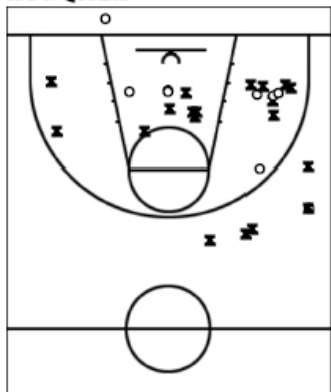

3r i 4t QUART