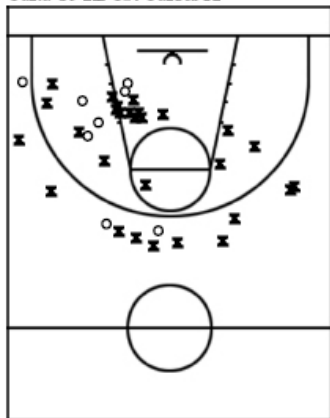

Si	Dr	Jugador	Min	Pts	Tirs 2	Tirs 3	Tirs 2c	T.Lliures	Rebots			Taps			Faltes					
									T	RD	RO	As	PR	PP	Fv	Co	Exc	Cm	Re	Val
	4	Tere Abad	16	6	1/2 50%		1/1 100%	2/4 50%	4	3	1		3	3			3	2	6	
	5	Ana Belen Peiro	30	2		0/3 0%		2/2 100%	1	1							1	1		
*	6	Meri Cuni	16	5			2/5 40%	1/2 50%	5	2	3		1	1			2	1	5	
*	7	Irene Rodriguez	15	3	0/2 0%	0/2 0%		3/4 75%	3	2	1		1				4	7	5	
	8	Nuria Congost																		
*	9	Lidia Xicola	18			0/1 0%			3	1	2			1			3	3	1	
	10	Lara Castellet	29	13	2/4 50%	2/5 40%	0/3 0%	3/7 43%	3	1	2		3	2			4	7	8	
*	11	Marta Burgada	18	11	3/4 75%		2/3 67%	1/4 25%	3	2	1		2				2	1	10	
	12	Gemma Llovera	6				0/1 0%												-1	
*	13	Laura Benedi	29	19	1/5 20%	3/7 43%	1/4 25%	6/7 86%	3	3		1	3	2			3	4	13	
	14	Marta Rovira																		
	15	Carmen Fernandez	23	4	1/4 25%	0/1 0%	0/3 0%	2/2 100%	6	5	1	1	1	1	1		2	1	4	
CN		Equip																		
Total		CN Caldes A	200	63	8/21 38%	5/19 26%	6/20 30%	20/32 63%	31	20	11	2	14	10	1		24	27	51	

Estadístiques CN Sabadell A

Si	Dr	Jugador	Min	Pts	Tirs 2	Tirs 3	Tirs 2c	T.Lliures	Rebots			Taps			Faltes					
									T	RD	RO	As	PR	PP	Fv	Co	Exc	Cm	Re	Val
*	4	Alba Hernandez	24	16	1/2 50%	0/2 0%	5/8 63%	4/4 100%	3	2	1	1	2	2			3	5	16	
*	5	Gloria Estopa	27	13	2/3 67%	1/4 25%	2/2 100%	2/4 50%	3	3			1				4	7	12	
	6	Clara Marco																		
	7	7	6										1				1		-2	
	8	Gemma Llorente	31	6	2/3 67%	0/1 0%	1/3 33%		1	1			1				4	1	1	
	9	Vero Cantero	20	5	1/3 33%	0/2 0%		3/4 75%	6	4	2		1				2	2	7	
	10	Bianca Gomez	9	4	0/1 0%	0/1 0%	2/3 67%	0/2 0%	1	1			1					1	2	
*	11	Mireia Marco	24	5	1/3 33%		1/2 50%	1/2 50%					1				4	1	-3	
	12	Natalia Tatche	15				0/2 0%		2	1	1						1	1		
	13	Naida Gil																		
*	14	Elisenda Lamana	19	4	0/4 0%		1/4 25%	2/4 50%	6	3	3		1	1			4	3		
*	15	Cristina Moliner	25	5	1/3 33%		1/1 100%	1/2 50%	7	4	3		2		1		4	3	5	
CN		Equip																		
Total		CN Sabadell A	200	58	8/22 36%	1/10 10%	13/25 52%	13/22 59%	29	19	10	1	6	8	1		27	24	38	

Carta de Tir CN Caldes A