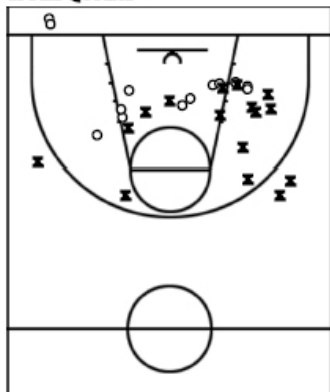

1r i 2n QUART