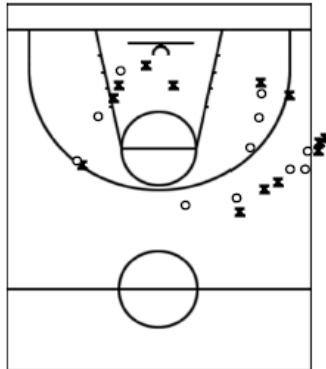

Estadístiques CN Caldes A

Si	Dr	Jugador	Min	Pts	Tirs 2	Tirs 3	Tirs 2c	T.Llincs	Rebots				Taps			Faltes				
									T	RD	RO	As	PR	PP	Fv	Co	Exc	Cm	Re	Val
4		Tere Abad	19	4	1/4 25%	0/2 0%	1/3 33%		6	3	3	1	1	1	2			1	5	
5		Ana Belen Peiro																		
* 6		Meri Cusi	21		0/2 0%	0/2 0%			4	4			2					1	1	
* 7		Erene Rodriguez	27	13	3/5 60%	1/2 50%	0/1 0%	4/8 50%	5	4	1		4	2				4	6	14
8		Nuria Congost	16	2	0/1 0%	0/1 0%	1/1 100%						1					2	-3	
* 9		Lidia Xicola	20			0/2 0%							1					5	-8	
* 10		Lara Castellet	32	17	0/4 0%	3/5 60%	3/5 60%	2/5 40%	3	3			2	6				1	5	9
* 11		Marta Bergada	25	11	2/2 100%		2/2 100%	3/4 75%	3	3					1			5	2	11
12		Gemma Llovera	10									1	1	1				1		
13		Laura Benedi	30	22	1/4 25%	4/5 80%	0/1 0%	8/8 100%	9	7	2	2	1	1					4	32
14		Marta Rovira																		
15		Carmen Fernandez																		
CN		Equip																		
Total		CN Caldes A	200	69	7/22 32%	8/19 42%	7/13 54%	17/25 68%	30	24	6	4	11	13	3			20	17	61

Estadístiques CB Cornella

Si	Dr	Jugador	Min	Pts	Tirs 2	Tirs 3	Tirs 2c	T.Llincs	Rebots				Taps			Faltes				
									T	RD	RO	As	PR	PP	Fv	Co	Exc	Cm	Re	Val
* 4		Maite Ramos	17	6	0/3 0%	0/1 0%	2/3 67%	2/2 100%	1		1		1	1				3	2	1
5		Elena Bueno	25	11	4/7 57%	1/3 33%	0/1 0%		2	1	1				1			3	2	5
6		Judith Oliva	18	10	3/5 60%			4/4 100%										1	1	8
* 7		Lais Mila	33	7	1/4 25%	0/1 0%	2/3 67%	1/5 20%	1	1			2	2	1				4	2
8		Ari Munne	30			0/1 0%												2	1	-2
9		Cristina Lopez	15		0/2 0%	0/1 0%			1		1			1				1	1	-3
* 10		Cristina Lopez	14	2	0/1 0%	0/1 0%	0/2 0%	2/4 50%	2	2			1	1				3	3	-2
11		Miki Latasas																		
12		Sara Delpueyo	9		0/1 0%			0/2 0%											1	-2
* 13		Lidia Garzon	27	12	2/7 29%	1/1 100%	1/2 50%	3/4 75%	1	1			2	1		1		1	3	8
* 14		Nuria Gran	22	7	2/3 67%	1/1 100%												2	1	5
15		Aitane Ortiz	14	6	3/3 100%	0/1 0%								2				1	2	
CB		Equip																		
Total		CB Cornella	224	61	15/36 42%	3/11 27%	5/11 45%	12/21 57%	8	5	3		6	8	3			17	20	23

Carta de Tir CN Caldes A