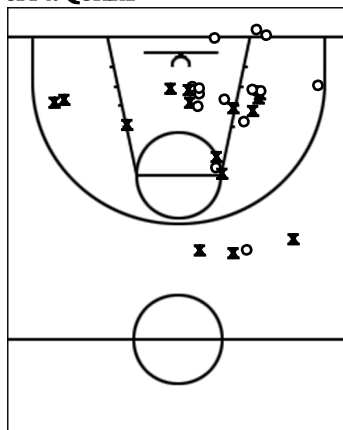

3r i 4t QUART