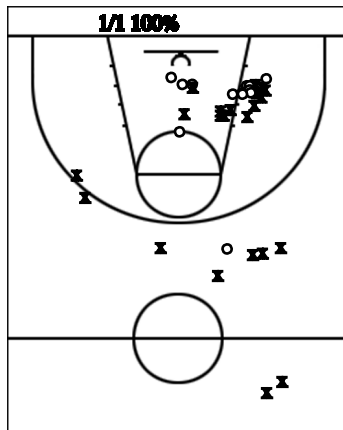

Si	Dr	Jugador	Min	Pts	Tirs 2	Tirs 3	Tirs 2c	T.Lliures	Rebots			Taps			Faltes			Val		
									T	RD	RO	As	PR	PP	Fv	Co	Esx		Cm	Re
	5	XAVIER CARVAJAL	23	5		0/3 0%	2/3 67%	1/2 50%	2	1	1		3	2				2	1	2
*	6	JAUME BALCELLS	30	4		0/2 0%	0/3 0%	4/8 50%	4	3	1	3	2	2		2		4	8	4
	7	JOAN COMELLAS																		
	8	ALBERT CADAVALCH	14	1		0/2 0%	0/1 0%	1/2 50%	2	2		1	1					4	4	1
*	9	XAVI MOIX VALLRIB...	9										2		1			3		-6
	10	XAVI ESTEVE TURNE																		
	11	EDUARD BRUNET DEL...																		
*	12	ORIOI PARCERISA M...	33	6		2/8 25%	0/2 0%		2	2			3	2				2		-1
	13	JOCHEN BISCHOFF	11			0/1 0%	0/2 0%		1	1			2							-4
*	14	ISAAC FIGOLS ALLU...	31	25		0/1 0%	9/19 47%	7/12 58%	12	9	3	2	3	4		1		4	10	27
	15	ANGEL VALDEZ VASQ...	22	26	0/1 0%	2/5 40%	9/10 90%	2/3 67%	8	2	6		1		1		2	4	1	27
*	17	SERGI SANCHEZ	27	8	0/1 0%	0/4 0%	4/5 80%		6	6			1	1				1	1	8
C.B.		Equip																		
Total		C.B.CASTELLAR-V...	200	75	0/2 0%	4/26 15%	24/45 53%	15/27 56%	37	26	11	6	14	15	1	4	2	24	25	58

Estadístiques C.B.VILATEL-VILASECA

Si	Dr	Jugador	Min	Pts	Tirs 2	Tirs 3	Tirs 2c	T.Lliures	Rebots			Taps			Faltes			Val		
									T	RD	RO	As	PR	PP	Fv	Co	Esx		Cm	Re
*	4	PLANES	21	10		2/3 67%	1/1 100%	2/2 100%	2	1	1							1	1	11
	6	REYNES	14	4			2/2 100%		1	1		1						2	2	6
*	7	CRABTRE	40	31		3/7 43%	9/12 75%	4/7 57%	10	10		2	1	1	1			4	10	40
	8	LOPEZ	3	5		1/1 100%	1/1 100%		1	1								1		5
	9	CUBILLAS	17	4	0/1 0%	0/2 0%	2/3 67%											4		-4
*	10	REVERTE	16	9	2/2 100%	1/2 50%	1/3 33%											3		3
	11	CAROD																		
*	12	PARICIO	37	3	0/1 0%	1/6 17%	0/3 0%	0/2 0%	13	9	4	1			1			2	4	7
*	13	PEREZ	28	5	0/2 0%	0/2 0%	1/4 25%	3/6 50%	3	2	1	2		1	1			4	2	-2
	14	MATAMOROS	24	14			5/8 63%	4/6 67%	4	3	1			1	2			4	5	15
	15	HSCUDERO																		
C.B.		Equip											3							-3
Total		C.B.VILATEL-VIL...	200	85	2/6 33%	8/23 35%	22/37 59%	13/23 57%	34	27	7	6	1	6	4	1		25	24	78

Carta de Tir C.B.CASTELLAR-VASSI FINQU...