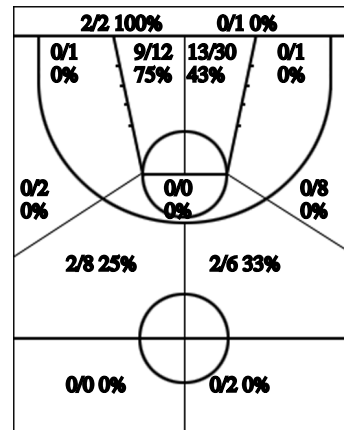

Si	Dr	Jugador	Min	Pts	Tirs 2	Tirs 3	Tirs 2c	T.Lliures	Rebots			Taps			Faltes			Val		
									T	RD	RO	As	PR	PP	Fv	Co	Esx		Cm	Re
	5	XAVIER CARVAJAL	23	5		0/3 0%	2/3 67%	1/2 50%	2	1	1		3	2				2	1	2
*	6	JAUME BALCELLS	30	4		0/2 0%	0/3 0%	4/8 50%	4	3	1	3	2	2		2		4	8	4
	7	JOAN COMELLAS																		
	8	ALBERT CADAVALCH	14	1		0/2 0%	0/1 0%	1/2 50%	2	2		1	1					4	4	1
*	9	XAVI MOIX VALLRIB...	9										2		1			3		-6
	10	XAVI ESTEVE TURNE																		
	11	EDUARD BRUNET DEL...																		
*	12	ORIOI PARCERISA M...	33	6		2/8 25%	0/2 0%		2	2			3	2				2		-1
	13	JOCHEN BISCHOFF	11			0/1 0%	0/2 0%		1	1			2							-4
*	14	ISAAC FIGOLS ALLU...	31	25		0/1 0%	9/19 47%	7/12 58%	12	9	3	2	3	4		1		4	10	27
	15	ANGEL VALDEZ VASQ...	22	26	0/1 0%	2/5 40%	9/10 90%	2/3 67%	8	2	6		1		1		2	4	1	27
*	17	SERGI SANCHEZ	27	8	0/1 0%	0/4 0%	4/5 80%		6	6			1	1				1	1	8
C.B.		Equip																		
Total		C.B.CASTELLAR-V...	200	75	0/2 0%	4/26 15%	24/45 53%	15/27 56%	37	26	11	6	14	15	1	4	2	24	25	58

Estadístiques C.B.VILATEL-VILASECA

Si	Dr	Jugador	Min	Pts	Tirs 2	Tirs 3	Tirs 2c	T.Lliures	Rebots			Taps			Faltes			Val		
									T	RD	RO	As	PR	PP	Fv	Co	Esx		Cm	Re
*	4	PLANES	21	10		2/3 67%	1/1 100%	2/2 100%	2	1	1							1	1	11
	6	REYNES	14	4			2/2 100%		1	1		1						2	2	6
*	7	CRABTRE	40	31		3/7 43%	9/12 75%	4/7 57%	10	10		2	1	1	1			4	10	40
	8	LOPEZ	3	5		1/1 100%	1/1 100%		1	1								1		5
	9	CUBILLAS	17	4	0/1 0%	0/2 0%	2/3 67%											4		-4
*	10	REVERTE	16	9	2/2 100%	1/2 50%	1/3 33%											3		3
	11	CAROD																		
*	12	PARICIO	37	3	0/1 0%	1/6 17%	0/3 0%	0/2 0%	13	9	4	1			1			2	4	7
*	13	PEREZ	28	5	0/2 0%	0/2 0%	1/4 25%	3/6 50%	3	2	1	2		1	1			4	2	-2
	14	MATAMOROS	24	14			5/8 63%	4/6 67%	4	3	1			1	2			4	5	15
	15	HSCUDERO																		
C.B.		Equip											3							-3
Total		C.B.VILATEL-VIL...	200	85	2/6 33%	8/23 35%	22/37 59%	13/23 57%	34	27	7	6	1	6	4	1		25	24	78

Carta de Tir C.B.CASTELLAR-VASSI FINQU...