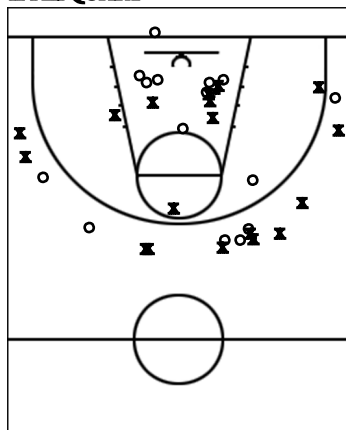

1r i 2n QUART