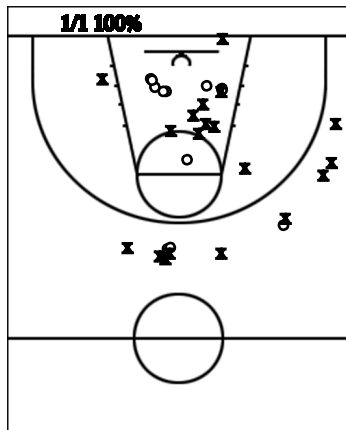

Si	Dr	Jugador	Min	Pts	Tirs 2	Tirs 3	Tirs 2c	T.Lliures	Rebots			Taps			Faltes			Val		
									T	RD	RO	As	PR	PP	Fv	Co	Esx		Cm	Re
	5	XAVIER CARVAJAL	23	5		0/3 0%	2/3 67%	1/2 50%	2	1	1		3	2				2	1	2
*	6	JAUME BALCELLS	30	4		0/2 0%	0/3 0%	4/8 50%	4	3	1	3	2	2		2		4	8	4
	7	JOAN COMELLAS																		
	8	ALBERT CADAVALCH	14	1		0/2 0%	0/1 0%	1/2 50%	2	2		1	1					4	4	1
*	9	XAVI MOIX VALLRIB...	9										2		1			3		-6
	10	XAVI ESTEVE TURNE																		
	11	EDUARD BRUNET DEL...																		
*	12	ORIOI PARCERISA M...	33	6		2/8 25%	0/2 0%		2	2			3	2				2		-1
	13	JOCHEN BISCHOFF	11			0/1 0%	0/2 0%		1	1			2							-4
*	14	ISAAC FIGOLS ALLU...	31	25		0/1 0%	9/19 47%	7/12 58%	12	9	3	2	3	4		1		4	10	27
	15	ANGEL VALDEZ VASQ...	22	26	0/1 0%	2/5 40%	9/10 90%	2/3 67%	8	2	6		1		1		2	4	1	27
*	17	SERGI SANCHEZ	27	8	0/1 0%	0/4 0%	4/5 80%		6	6			1	1				1	1	8
C.B.		Equip																		
Total		C.B.CASTELLAR-V...	200	75	0/2 0%	4/26 15%	24/45 53%	15/27 56%	37	26	11	6	14	15	1	4	2	24	25	58

Estadístiques C.B.VILATEL-VILASECA

Si	Dr	Jugador	Min	Pts	Tirs 2	Tirs 3	Tirs 2c	T.Lliures	Rebots			Taps			Faltes			Val		
									T	RD	RO	As	PR	PP	Fv	Co	Esx		Cm	Re
*	4	PLANES	21	10		2/3 67%	1/1 100%	2/2 100%	2	1	1							1	1	11
	6	REYNES	14	4			2/2 100%		1	1		1						2	2	6
*	7	CRABTRE	40	31		3/7 43%	9/12 75%	4/7 57%	10	10		2	1	1	1			4	10	40
	8	LOPEZ	3	5		1/1 100%	1/1 100%		1	1								1		5
	9	CUBILLAS	17	4	0/1 0%	0/2 0%	2/3 67%											4		-4
*	10	REVERTE	16	9	2/2 100%	1/2 50%	1/3 33%											3		3
	11	CAROD																		
*	12	PARICIO	37	3	0/1 0%	1/6 17%	0/3 0%	0/2 0%	13	9	4	1			1			2	4	7
*	13	PEREZ	28	5	0/2 0%	0/2 0%	1/4 25%	3/6 50%	3	2	1	2		1	1			4	2	-2
	14	MATAMOROS	24	14			5/8 63%	4/6 67%	4	3	1			1	2			4	5	15
	15	HSCUDERO																		
C.B.		Equip											3							-3
Total		C.B.VILATEL-VIL...	200	85	2/6 33%	8/23 35%	22/37 59%	13/23 57%	34	27	7	6	1	6	4	1		25	24	78

Carta de Tir C.B.CASTELLAR-VASSI FINQU...