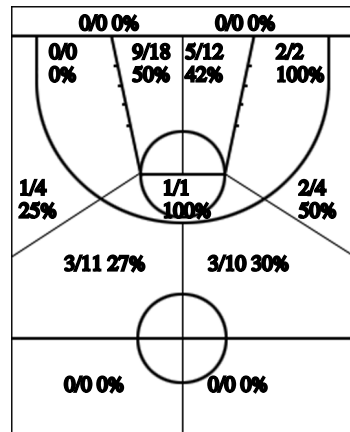

Estadístiques HOTEL ANTEMARE-C.B.SISTGE...

Si	Dr	Jugador	Min	Pts	Tirs 2	Tirs 3	Tirs 2c	T.Lliures	Rebots			Taps			Faltes			Val		
									T	RD	RO	As	PR	PP	Fv	Co	Esx		Cm	Re
	4	CARLES FUENTES	13	2	0/1 0%	0/3 0%	1/3 33%		3	3					1			1	2	-1
	5	SERGI RUIZ	15	11			4/5 80%	3/3 100%	5	2	3			1				3	2	15
*	6	JORDI ESCUDER	22	6		1/5 20%		3/4 75%	1	1			1		1			2	3	1
	7	CARLES NAVARRO	16	12	2/4 50%	0/2 0%	3/5 60%	2/2 100%	2	1	1							2	3	9
	8	DAVID CUSO	13	3			1/1 100%	1/1 100%	2	2								2	1	4
*	9	DAVID RODRIGUEZ	30	15	2/3 67%		4/5 80%	3/6 50%	2	2								4	3	11
	10	JOSE NAVARRETE																		
	11	DAVID TORRES	16	4		1/4 25%	0/1 0%	1/2 50%										3	4	
*	12	XAVIER GARGALLO	27	5	1/1 100%		1/4 25%	1/4 25%	5	4	1			1				3	4	4
*	13	EDU PIÑERO	24	6	2/3 67%	0/3 0%	1/2 50%		4	4				2		1		3		-1
*	14	XAVI SABATE	24	10	1/1 100%		3/4 75%	2/2 100%	6	4	2				1			2		16
	16	ALEX SANCHEZ																		
HOT		Equip																		
Total		HOTEL ANTEMARE-...	200	74	8/13 62%	2/17 12%	18/30 60%	16/24 67%	30	23	7			4	1	4		23	24	58

Carta de Tir C.B.CASTELLAR-VASSI FINQU...