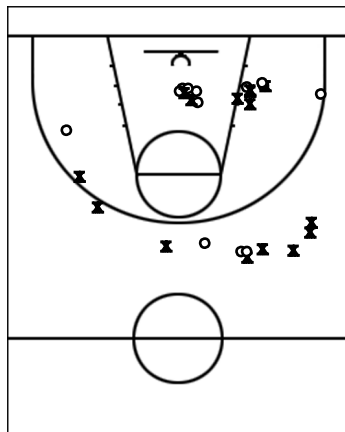

Estadístiques HOTEL ANTEMARE-C.B.SISTGE...

Si	Dr	Jugador	Min	Pts	Tirs 2	Tirs 3	Tirs 2c	T.Lliures	Rebots			Taps			Faltes			Val		
									T	RD	RO	As	PR	PP	Fv	Co	Esx		Cm	Re
	4	CARLES FUENTES	13	2	0/1 0%	0/3 0%	1/3 33%		3	3					1			1	2	-1
	5	SERGI RUIZ	15	11			4/5 80%	3/3 100%	5	2	3			1				3	2	15
*	6	JORDI ESCUDER	22	6		1/5 20%		3/4 75%	1	1			1		1			2	3	1
	7	CARLES NAVARRO	16	12	2/4 50%	0/2 0%	3/5 60%	2/2 100%	2	1	1							2	3	9
	8	DAVID CUSO	13	3			1/1 100%	1/1 100%	2	2								2	1	4
*	9	DAVID RODRIGUEZ	30	15	2/3 67%		4/5 80%	3/6 50%	2	2								4	3	11
	10	JOSE NAVARRETE																		
	11	DAVID TORRES	16	4		1/4 25%	0/1 0%	1/2 50%										3	4	
*	12	XAVIER GARGALLO	27	5	1/1 100%		1/4 25%	1/4 25%	5	4	1			1				3	4	4
*	13	EDU PIÑERO	24	6	2/3 67%	0/3 0%	1/2 50%		4	4				2		1		3		-1
*	14	XAVI SABATE	24	10	1/1 100%		3/4 75%	2/2 100%	6	4	2				1			2		16
	16	ALEX SANCHEZ																		
HOT		Equip																		
Total		HOTEL ANTEMARE-...	200	74	8/13 62%	2/17 12%	18/30 60%	16/24 67%	30	23	7			4	1	4		23	24	58

Carta de Tir C.B.CASTELLAR-VASSI FINQU...