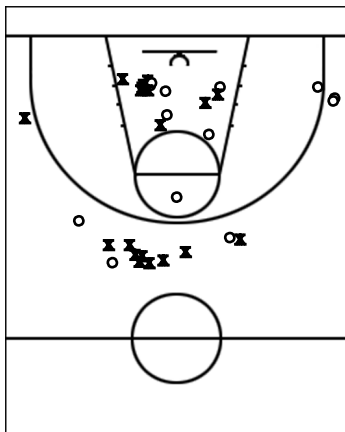

Estadístiques HOTEL ANTEMARE-C.B.SISTGE...

Si	Dr	Jugador	Min	Pts	Tirs 2	Tirs 3	Tirs 2c	T.Lliures	Rebots			Taps			Faltes			Val		
									T	RD	RO	As	PR	PP	Fv	Co	Esx		Cm	Re
	4	CARLES FUENTES	13	2	0/1 0%	0/3 0%	1/3 33%		3	3					1			1	2	-1
	5	SERGI RUIZ	15	11			4/5 80%	3/3 100%	5	2	3			1				3	2	15
*	6	JORDI ESCUDER	22	6		1/5 20%		3/4 75%	1	1			1		1			2	3	1
	7	CARLES NAVARRO	16	12	2/4 50%	0/2 0%	3/5 60%	2/2 100%	2	1	1							2	3	9
	8	DAVID CUSO	13	3			1/1 100%	1/1 100%	2	2								2	1	4
*	9	DAVID RODRIGUEZ	30	15	2/3 67%		4/5 80%	3/6 50%	2	2								4	3	11
	10	JOSE NAVARRETE																		
	11	DAVID TORRES	16	4		1/4 25%	0/1 0%	1/2 50%										3	4	
*	12	XAVIER GARGALLO	27	5	1/1 100%		1/4 25%	1/4 25%	5	4	1			1				3	4	4
*	13	EDU PIÑERO	24	6	2/3 67%	0/3 0%	1/2 50%		4	4				2		1		3		-1
*	14	XAVI SABATE	24	10	1/1 100%		3/4 75%	2/2 100%	6	4	2				1			2		16
	16	ALEX SANCHEZ																		
HOT		Equip																		
Total		HOTEL ANTEMARE-...	200	74	8/13 62%	2/17 12%	18/30 60%	16/24 67%	30	23	7			4	1	4		23	24	58

Carta de Tir C.B.CASTELLAR-VASSI FINQU...