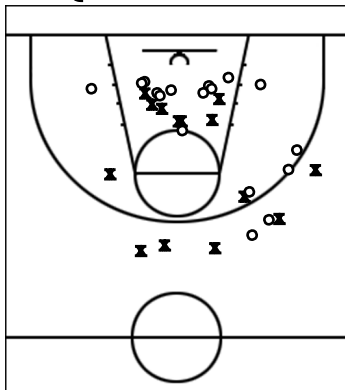

1r i 2n QUART