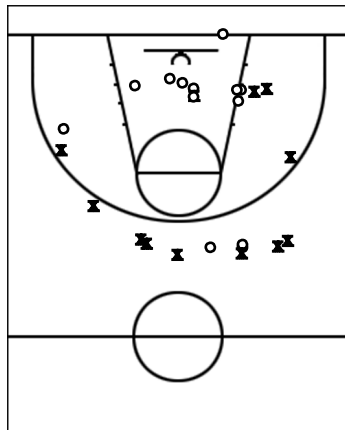

Estadístiques C.B.CASTELLAR-VASSI FINQU...

Si	Dr	Jugador	Min	Pts	Tirs 2	Tirs 3	Tirs 2c	T.Lliures	Rebots			Taps			Faltes			Val		
									T	RD	RO	As	PR	PP	Fv	Co	Esx		Cm	Re
	4	EDUARD BRUNET DEL...																		
*	5	XAVIER CARVAJAL	26	4		0/4 0%	2/4 50%		1	1		3	2	1				3	1	1
*	6	JAUME BALCELLS	59	2		0/2 0%	1/5 20%		9	7	2	4	2	2				2	2	9
	7	JOAN COMELLAS																		
	8	ALBERT CADAVALCE	19			0/1 0%			1	1								1		-1
	9	XAVI MOIX VALLRIB...																		
	10	XAVI ESTEVE TURNE	22	13		3/6 50%	1/1 100%	2/4 50%				1	2	2				3	3	9
*	12	ORIOL PARCERISA M.	32	6		2/6 33%			3	2	1	2	2	1				1	2	9
*	14	ISAAC FIGOLS ALLU...	24	16			8/9 89%		8	7	1	1		3				3		18
	17	SERGI SANCHEZ	26	8	0/1 0%	0/3 0%	4/5 80%	0/1 0%	6	5	1	2		2				1	3	10
*	18	MARC FABREGAT CO.	30	27	1/1 100%	6/8 75%	2/5 40%	3/9 33%	11	9	2	1	1					3	6	32
C.B		Equip																		
Total		C.B.CASTELLAR-V...	238	76	1/2 50%	11/30 37%	18/29 62%	5/14 36%	39	32	7	14	9	11				17	17	87

Estadístiques C.N.TERRASSA-MATE

Si	Dr	Jugador	Min	Pts	Tirs 2	Tirs 3	Tirs 2c	T.Lliures	Rebots			Taps			Faltes			Val		
									T	RD	RO	As	PR	PP	Fv	Co	Esx		Cm	Re
*	4	jordi romero	18	3		1/3 33%	0/1 0%		2	1	1								2	4
	5	eduard uldemolins	18	4	1/2 50%	0/1 0%	1/1 100%		2	1	1	1		1				2		2
*	7	jordi ezequiel	31	12	0/2 0%	2/7 29%	3/6 50%		5	5			1					3		5
*	8	jordi astilleros	26	7	0/1 0%	1/6 17%	0/2 0%	4/6 67%	4	4				1				3	4	1
	9	miguel fernandez	49			0/1 0%	0/1 0%		3	3								3	1	-1
*	10	eduard felin	37	19			6/9 67%	7/8 88%	8	5	3							4	8	27
	11	dani garcia	12	8		2/5 40%	1/4 25%													2
	12	ramon graells	3						1	1								1		
	14	marc symerich	9			0/1 0%	0/1 0%		1		1			1						-2
*	15	joan valls	12	5		1/3 33%		2/4 50%	3	3			1					1	2	6
C.N		Equip																		
Total		C.N.TERRASSA-MA...	215	58	1/5 20%	7/27 26%	11/25 44%	13/18 72%	29	23	6	1	2	3				17	17	44

Carta de Tir C.B.CASTELLAR-VASSI FINQU...