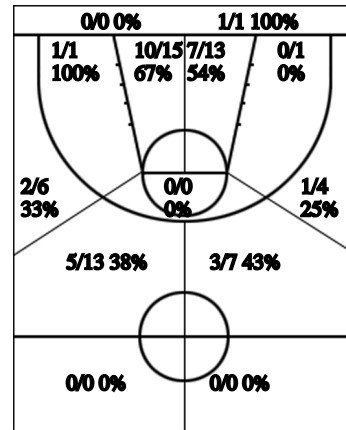

Estadístiques C.B.CASTELLAR-VASSI FINQU...

Si	Dr	Jugador	Min	Pts	Tirs 2	Tirs 3	Tirs 2c	T.Lliures	Rebots			Taps			Faltes			Val		
									T	RD	RO	As	PR	PP	Fv	Co	Esx		Cm	Re
	4	EDUARD BRUNET DEL...																		
*	5	XAVIER CARVAJAL	26	4		0/4 0%	2/4 50%		1	1		3	2	1				3	1	1
*	6	JAUME BALCELLS	59	2		0/2 0%	1/5 20%		9	7	2	4	2	2				2	2	9
	7	JOAN COMELLAS																		
	8	ALBERT CADAVALCE	19			0/1 0%			1	1								1		-1
	9	XAVI MOIX VALLRIB...																		
	10	XAVI ESTEVE TURNE	22	13		3/6 50%	1/1 100%	2/4 50%				1	2	2				3	3	9
*	12	ORIOL PARCERISA M.	32	6		2/6 33%			3	2	1	2	2	1				1	2	9
*	14	ISAAC FIGOLS ALLU...	24	16			8/9 89%		8	7	1	1		3				3		18
	17	SERGI SANCHEZ	26	8	0/1 0%	0/3 0%	4/5 80%	0/1 0%	6	5	1	2		2				1	3	10
*	18	MARC FABREGAT CO.	30	27	1/1 100%	6/8 75%	2/5 40%	3/9 33%	11	9	2	1	1					3	6	32
C.B		Equip																		
Total		C.B.CASTELLAR-V...	238	76	1/2 50%	11/30 37%	18/29 62%	5/14 36%	39	32	7	14	9	11				17	17	87

Estadístiques C.N.TERRASSA-MATE

Si	Dr	Jugador	Min	Pts	Tirs 2	Tirs 3	Tirs 2c	T.Lliures	Rebots			Taps			Faltes			Val		
									T	RD	RO	As	PR	PP	Fv	Co	Esx		Cm	Re
*	4	jordi romero	18	3		1/3 33%	0/1 0%		2	1	1								2	4
	5	eduard uldemolins	18	4	1/2 50%	0/1 0%	1/1 100%		2	1	1	1		1				2		2
*	7	jordi ezequiel	31	12	0/2 0%	2/7 29%	3/6 50%		5	5			1					3		5
*	8	jordi astilleros	26	7	0/1 0%	1/6 17%	0/2 0%	4/6 67%	4	4				1				3	4	1
	9	miguel fernandez	49			0/1 0%	0/1 0%		3	3								3	1	-1
*	10	eduard felin	37	19			6/9 67%	7/8 88%	8	5	3							4	8	27
	11	dani garcia	12	8		2/5 40%	1/4 25%													2
	12	ramon graells	3						1	1								1		
	14	marc symerich	9			0/1 0%	0/1 0%		1		1			1						-2
*	15	joan valls	12	5		1/3 33%		2/4 50%	3	3			1					1	2	6
C.N		Equip																		
Total		C.N.TERRASSA-MA...	215	58	1/5 20%	7/27 26%	11/25 44%	13/18 72%	29	23	6	1	2	3				17	17	44

Carta de Tir C.B.CASTELLAR-VASSI FINQU...