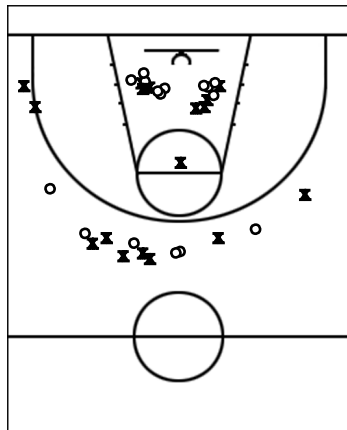

Estadístiques C.B.CASTELLAR-VASSI FINQU...

Si	Dr	Jugador	Min	Pts	Tirs 2	Tirs 3	Tirs 2c	T.Lliures	Rebots			Taps			Faltes			Val		
									T	RD	RO	As	PR	PP	Fv	Co	Esx		Cm	Re
	4	EDUARD BRUNET DEL...																		
*	5	XAVIER CARVAJAL	26	4		0/4 0%	2/4 50%		1	1		3	2	1				3	1	1
*	6	JAUME BALCELLS	59	2		0/2 0%	1/5 20%		9	7	2	4	2	2				2	2	9
	7	JOAN COMELLAS																		
	8	ALBERT CADAVALCE	19			0/1 0%			1	1								1		-1
	9	XAVI MOIX VALLRIB...																		
	10	XAVI ESTEVE TURNE	22	13		3/6 50%	1/1 100%	2/4 50%				1	2	2				3	3	9
*	12	ORIOL PARCERISA M.	32	6		2/6 33%			3	2	1	2	2	1				1	2	9
*	14	ISAAC FIGOLS ALLU...	24	16			8/9 89%		8	7	1	1		3				3		18
	17	SERGI SANCHEZ	26	8	0/1 0%	0/3 0%	4/5 80%	0/1 0%	6	5	1	2		2				1	3	10
*	18	MARC FABREGAT CO.	30	27	1/1 100%	6/8 75%	2/5 40%	3/9 33%	11	9	2	1	1					3	6	32
C.B		Equip																		
Total		C.B.CASTELLAR-V...	238	76	1/2 50%	11/30 37%	18/29 62%	5/14 36%	39	32	7	14	9	11				17	17	87

Estadístiques C.N.TERRASSA-MATE

Si	Dr	Jugador	Min	Pts	Tirs 2	Tirs 3	Tirs 2c	T.Lliures	Rebots			Taps			Faltes			Val		
									T	RD	RO	As	PR	PP	Fv	Co	Esx		Cm	Re
*	4	jordi romero	18	3		1/3 33%	0/1 0%		2	1	1								2	4
	5	eduard uldemolins	18	4	1/2 50%	0/1 0%	1/1 100%		2	1	1	1		1				2		2
*	7	jordi ezequiel	31	12	0/2 0%	2/7 29%	3/6 50%		5	5			1					3		5
*	8	jordi astilleros	26	7	0/1 0%	1/6 17%	0/2 0%	4/6 67%	4	4				1				3	4	1
	9	miguel fernandez	49			0/1 0%	0/1 0%		3	3								3	1	-1
*	10	eduard felin	37	19			6/9 67%	7/8 88%	8	5	3							4	8	27
	11	dani garcia	12	8		2/5 40%	1/4 25%													2
	12	ramon graells	3						1	1								1		
	14	marc symerich	9			0/1 0%	0/1 0%		1		1			1						-2
*	15	joan valls	12	5		1/3 33%		2/4 50%	3	3			1					1	2	6
C.N		Equip																		
Total		C.N.TERRASSA-MA...	215	58	1/5 20%	7/27 26%	11/25 44%	13/18 72%	29	23	6	1	2	3				17	17	44

Carta de Tir C.B.CASTELLAR-VASSI FINQU...