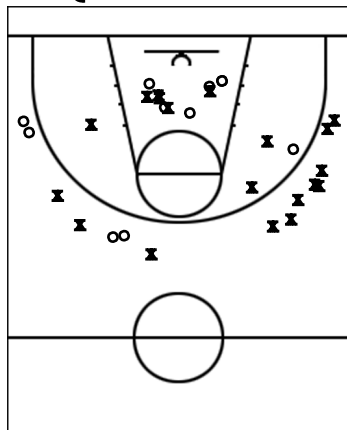

1r i 2n QUART