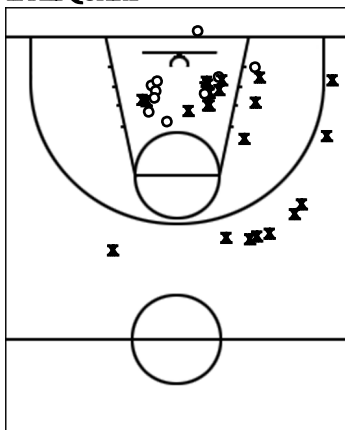

1r i 2n QUART