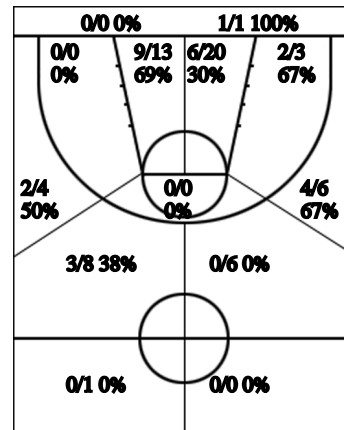

Estadístiques CENTRE CATOLIC L'HOSPITAL...

Si	Dr	Jugador	Min	Pts	Tirs 2	Tirs 3	Tirs 2c	T.Lliures	Rebots			Taps			Faltes					
									T	RD	RO	As	PR	PP	Fv	Co	Esx	Cm	Re	Val
	4	CARLOS YTIARTE	10	2		0/2 0%		2/2 100%									1	1	-1	
	5	DANI ANGELAT	9	4	1/2 50%		1/1 100%		2	1	1						1		4	
	7	PABLO PERDIGUER	30	1	0/1 0%	0/4 0%	0/2 0%	1/2 50%	4	3	1						4	5	-2	
*	8	EDUARD VENTOSA	38	18	1/2 50%	0/5 0%	4/9 44%	8/10 80%	3	3		1	1	1			3	8	14	
*	9	CARLOS GEL	16	9		1/4 25%	2/3 67%	2/2 100%	1	1			1				4	1	2	
	10	ROBERTO FERRER	10	3		0/1 0%	1/2 50%	1/2 50%	2		2						2	1	1	
*	11	RAUL MALE	25	6		0/5 0%	2/5 40%	2/2 100%	1		1						2	3		
	12	RUBEN CINTAS	35	22	0/1 0%		7/11 64%	8/8 100%	9	3	6		1				2	7	30	
*	13	ORIOI GINES	18	2			1/1 100%		1	1							2		1	
*	14	JAVIER HOYO	9			0/2 0%	0/2 0%										1		-5	
	15	LLUIS TIFFON																		
CEN		Equip															2		-2	
Total		CENTRE CATOLIC ...	200	67	2/6 33%	1/21 5%	18/36 50%	24/30 80%	23	12	11	1	1	4			24	26	42	

Carta de Tir C.B.CASTELLAR-VASSI FINQU...