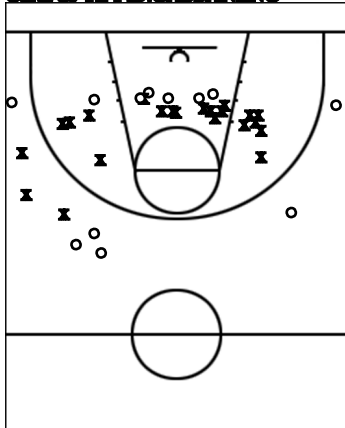

Estadístiques C.B.STA.COLOMA "A"

Si	Dr	Jugador	Min	Pts	Tirs 2	Tirs 3	Tirs 2c	T.Lliures	Rebots			Taps			Faltes			Val		
									T	RD	RO	As	PR	PP	Fv	Co	Esx		Cm	Re
	4	RAMON GALAN	10	2		0/1 0%	1/1 100%		4	3	1			1				1		3
*	6	SERGIO FLAZA	33	17	1/10 10%	3/6 50%	2/3 67%	2/2 100%	4	4		1	2	7				2	2	4
*	7	SERGI GARNICA	21	12	0/1 0%	1/4 25%	2/3 67%	5/8 63%				1	2					4	5	8
	8	GUILLEM ALARCON	6						1		1			1						
*	9	SERGIO MONTILLA	29	12	1/3 33%	1/2 50%	1/1 100%	5/8 63%	8	5	3	1		2	1			5	8	17
*	10	DANIEL HERNANDEZ	40	28	1/3 33%	1/3 33%	7/8 88%	9/9 100%	5	4	1	2	2	3				1	8	36
	11	CALVO,C	5				0/1 0%													-1
	13	ANGEL LOPEZ	27	1			0/2 0%	1/2 50%	5	5		1						4	3	3
*	14	SANTI FRANQUESA	10						1	1								4		-3
	15	JUAN RODRIGUEZ	19	4		1/3 33%		1/2 50%	4	3	1			1				2	1	3
SCG		Equip										9								9
Total		C.B.STA.COLOMA ...	200	76	3/17 18%	7/19 37%	13/19 68%	23/31 74%	32	25	7	6	15	15	1			23	27	79

Carta de Tir F.D.CASSANENC

F.D.CASS	P0	P1	P2	P3	T
	19	19	12	14	64
C.B.STA.	P0	P1	P2	P3	T
	17	17	18	24	76