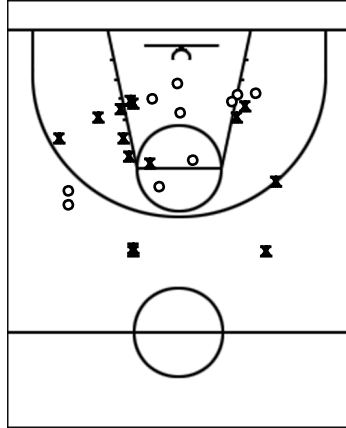

Estadístiques C.B.STA.COLOMA "A"

Si	Dr	Jugador	Min	Pts	Tirs 2	Tirs 3	Tirs 2c	T.Lliures	Rebots			Taps			Faltes			Val		
									T	RD	RO	As	PR	PP	Fv	Co	Esx		Cm	Re
	4	RAMON GALAN	10	2		0/1 0%	1/1 100%		4	3	1			1				1		3
*	6	SERGIO FLAZA	33	17	1/10 10%	3/6 50%	2/3 67%	2/2 100%	4	4		1	2	7				2	2	4
*	7	SERGI GARNICA	21	12	0/1 0%	1/4 25%	2/3 67%	5/8 63%				1	2					4	5	8
	8	GUILLEM ALARCON	6						1		1			1						
*	9	SERGIO MONTILLA	29	12	1/3 33%	1/2 50%	1/1 100%	5/8 63%	8	5	3	1		2	1			5	8	17
*	10	DANIEL HERNANDEZ	40	28	1/3 33%	1/3 33%	7/8 88%	9/9 100%	5	4	1	2	2	3				1	8	36
	11	CALVO,C	5				0/1 0%													-1
	13	ANGEL LOPEZ	27	1			0/2 0%	1/2 50%	5	5		1						4	3	3
*	14	SANTI FRANQUESA	10						1	1								4		-3
	15	JUAN RODRIGUEZ	19	4		1/3 33%		1/2 50%	4	3	1			1				2	1	3
SCG		Equip										9								9
Total		C.B.STA.COLOMA ...	200	76	3/17 18%	7/19 37%	13/19 68%	23/31 74%	32	25	7	6	15	15	1			23	27	79

Carta de Tir F.D.CASSANENC

F.D.CASS	P0	P1	P2	P3	T
	19	19	12	14	64
C.B.STA.	P0	P1	P2	P3	T
	17	17	18	24	76

1r i 2n QUART

3r i 4t QUART

Carta de Tir C.B.STA.COLOMA "A"