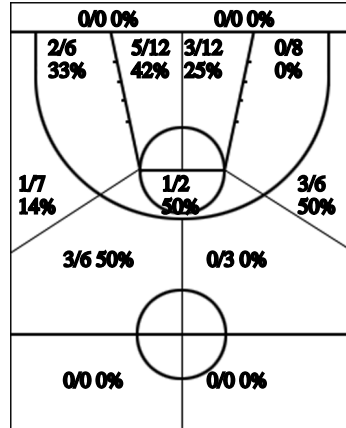

Estadístiques C.B.STA.COLOMA "A"

Si	Dr	Jugador	Min	Pts	Tirs 2	Tirs 3	Tirs 2c	T.Lliures	Rebots			Taps			Faltes			Val		
									T	RD	RO	As	PR	PP	Fv	Co	Esx		Cm	Re
	4	RAMON GALAN	10	2		0/1 0%	1/1 100%		4	3	1			1				1		3
*	6	SERGIO FLAZA	33	17	1/10 10%	3/6 50%	2/3 67%	2/2 100%	4	4		1	2	7				2	2	4
*	7	SERGI GARNICA	21	12	0/1 0%	1/4 25%	2/3 67%	5/8 63%				1	2					4	5	8
	8	GUILLEM ALARCON	6						1		1			1						
*	9	SERGIO MONTILLA	29	12	1/3 33%	1/2 50%	1/1 100%	5/8 63%	8	5	3	1		2	1			5	8	17
*	10	DANIEL HERNANDEZ	40	28	1/3 33%	1/3 33%	7/8 88%	9/9 100%	5	4	1	2	2	3				1	8	36
	11	CALVO,C	5				0/1 0%													-1
	13	ANGEL LOPEZ	27	1			0/2 0%	1/2 50%	5	5		1						4	3	3
*	14	SANTI FRANQUESA	10						1	1								4		-3
	15	JUAN RODRIGUEZ	19	4		1/3 33%		1/2 50%	4	3	1			1				2	1	3
SCG		Equip										9								9
Total		C.B.STA.COLOMA ...	200	76	3/17 18%	7/19 37%	13/19 68%	23/31 74%	32	25	7	6	15	15	1			23	27	79

Carta de Tir F.D.CASSANENC

F.D.CASS	P0	P1	P2	P3	T
	19	19	12	14	64
C.B.STA.	P0	P1	P2	P3	T
	17	17	18	24	76