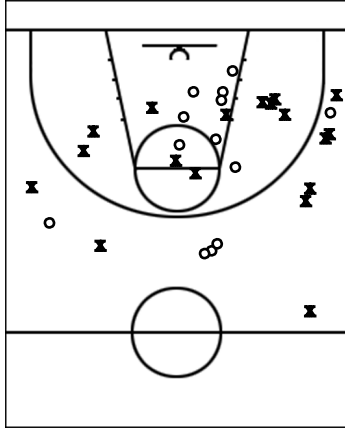

1r i 2n QUART