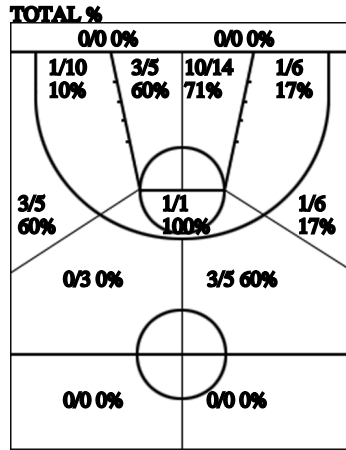

Estadístiques C.B.STA.COLOMA "A"

Si	Dr	Jugador	Min	Pts	Tirs 2	Tirs 3	Tirs 2c	T.Lliures	Rebots			Taps			Faltes			Val		
									T	RD	RO	As	PR	PP	Fv	Co	Esx		Cm	Re
	4	RAMON GALAN	10	2		0/1 0%	1/1 100%		4	3	1			1				1		3
*	6	SERGIO FLAZA	33	17	1/10 10%	3/6 50%	2/3 67%	2/2 100%	4	4		1	2	7				2	2	4
*	7	SERGI GARNICA	21	12	0/1 0%	1/4 25%	2/3 67%	5/8 63%				1	2					4	5	8
	8	GUILLEM ALARCON	6						1		1			1						
*	9	SERGIO MONTILLA	29	12	1/3 33%	1/2 50%	1/1 100%	5/8 63%	8	5	3	1		2	1			5	8	17
*	10	DANIEL HERNANDEZ	40	28	1/3 33%	1/3 33%	7/8 88%	9/9 100%	5	4	1	2	2	3				1	8	36
	11	CALVO,C	5				0/1 0%													-1
	13	ANGEL LOPEZ	27	1			0/2 0%	1/2 50%	5	5		1						4	3	3
*	14	SANTI FRANQUESA	10						1	1								4		-3
	15	JUAN RODRIGUEZ	19	4		1/3 33%		1/2 50%	4	3	1			1				2	1	3
SCG		Equip										9								9
Total		C.B.STA.COLOMA ...	200	76	3/17 18%	7/19 37%	13/19 68%	23/31 74%	32	25	7	6	15	15	1			23	27	79

Carta de Tir F.D.CASSANENC

F.D.CASS	P0	P1	P2	P3	T
	19	19	12	14	64
C.B.STA.	P0	P1	P2	P3	T
	17	17	18	24	76

1r i 2n QUART

3r i 4t QUART

Carta de Tir C.B.STA.COLOMA "A"