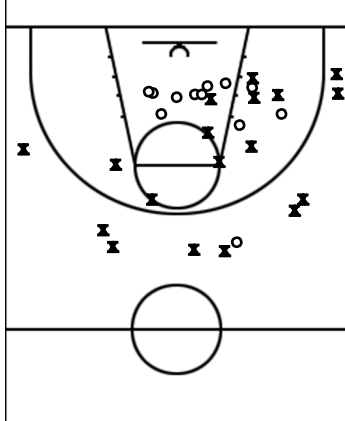

Estadístiques C.B. RIPOLLET "A"

Si	Dr	Jugador	Min	Pts	Tirs 2	Tirs 3	Tirs 2c	T.Lliures	Rebots			Taps			Faltes			Val		
									T	RD	RO	As	PR	PP	Fv	Co	Exs		Cm	Re
*	4	Sergi Ruiz	30	10	1/2 50%	0/3 0%	3/7 43%	2/3 67%	2		2	3		5				3	5	3
	5	Mmanuel Alvarez	13	2	1/1 100%	0/2 0%			2	1	1							1		1
*	7	Albert Pujol	33	9	1/1 100%	0/2 0%	3/4 75%	1/2 50%	5	4	1		2	2				1	2	11
	8	Luis Carlos Santa...	7												1			2		-3
*	9	Alberto Fernandez	29	18	2/4 50%	0/1 0%	6/7 86%	2/2 100%	6	5	1	4	5	2	1			1	1	28
	10	Pau Andreu	17	4	0/1 0%		2/4 50%	0/1 0%	3	3			1					2	3	5
*	12	Lisard G. Termens	29	18		3/7 43%	2/2 100%	5/7 71%	4	4			1	3	1			4	4	15
*	13	Artur Magriffa	19	4	0/1 0%	0/2 0%	1/2 50%	2/2 100%	3	2	1			1					1	3
	14	Xavier Espiga	18	6	0/2 0%	0/1 0%	3/4 75%		4	3	1		1	2				2		3
	15	Oscar Santos	5	2				2/2 100%						1				1	1	1
RIP		Equip										7	1							6
Total		C.B. RIPOLLET "...	200	73	5/12 42%	3/18 17%	20/30 67%	14/19 74%	29	22	7	7	17	17	2	1		17	17	73

Carta de Tir F.D.CASSANENC

F.D.CASS	P0	P1	P2	P3	T
	24	26	21	28	99

C.B. RIP	P0	P1	P2	P3	T
	21	12	19	21	73

1r i 2n QUART

3r i 4t QUART

TOTAL %

Carta de Tir C.B. RIPOLLET "A"