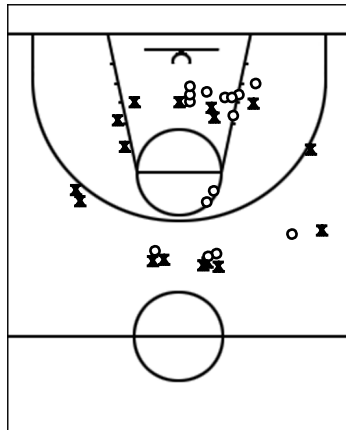

Estadístiques C.B. RIPOLLET "A"

Si	Dr	Jugador	Min	Pts	Tirs 2	Tirs 3	Tirs 2c	T.Lliures	Rebots			Taps			Faltes			Val		
									T	RD	RO	As	PR	PP	Fv	Co	Exs		Cm	Re
*	4	Sergi Ruiz	30	10	1/2 50%	0/3 0%	3/7 43%	2/3 67%	2		2	3		5				3	5	3
	5	Mmanuel Alvarez	13	2	1/1 100%	0/2 0%			2	1	1							1		1
*	7	Albert Pujol	33	9	1/1 100%	0/2 0%	3/4 75%	1/2 50%	5	4	1		2	2				1	2	11
	8	Luis Carlos Santa...	7												1			2		-3
*	9	Alberto Fernandez	29	18	2/4 50%	0/1 0%	6/7 86%	2/2 100%	6	5	1	4	5	2	1			1	1	28
	10	Pau Andreu	17	4	0/1 0%		2/4 50%	0/1 0%	3	3			1					2	3	5
*	12	Lisard G. Termens	29	18		3/7 43%	2/2 100%	5/7 71%	4	4			1	3	1			4	4	15
*	13	Artur Magriffa	19	4	0/1 0%	0/2 0%	1/2 50%	2/2 100%	3	2	1			1					1	3
	14	Xavier Espiga	18	6	0/2 0%	0/1 0%	3/4 75%		4	3	1		1	2				2		3
	15	Oscar Santos	5	2				2/2 100%						1				1	1	1
RIP		Equip										7	1							6
Total		C.B. RIPOLLET "...	200	73	5/12 42%	3/18 17%	20/30 67%	14/19 74%	29	22	7	7	17	17	2	1		17	17	73

Carta de Tir F.D.CASSANENC

F.D.CASS	P0	P1	P2	P3	T
	24	26	21	28	99

C.B. RIP	P0	P1	P2	P3	T
	21	12	19	21	73