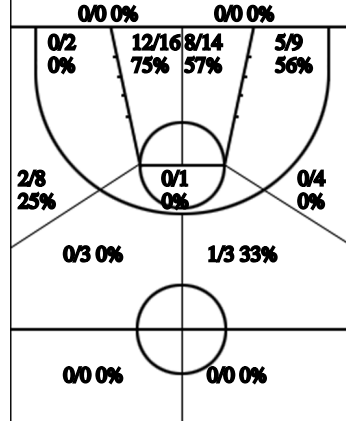

Estadístiques C.B. RIPOLLET "A"

Si	Dr	Jugador	Min	Pts	Tirs 2	Tirs 3	Tirs 2c	T.Lliures	Rebots			Taps			Faltes			Val		
									T	RD	RO	As	PR	PP	Fv	Co	Exs		Cm	Re
*	4	Sergi Ruiz	30	10	1/2 50%	0/3 0%	3/7 43%	2/3 67%	2		2	3		5				3	5	3
	5	Mmanuel Alvarez	13	2	1/1 100%	0/2 0%			2	1	1							1		1
*	7	Albert Pujol	33	9	1/1 100%	0/2 0%	3/4 75%	1/2 50%	5	4	1		2	2				1	2	11
	8	Luis Carlos Santa...	7												1			2		-3
*	9	Alberto Fernandez	29	18	2/4 50%	0/1 0%	6/7 86%	2/2 100%	6	5	1	4	5	2	1			1	1	28
	10	Pau Andreu	17	4	0/1 0%		2/4 50%	0/1 0%	3	3			1					2	3	5
*	12	Lisard G. Termens	29	18		3/7 43%	2/2 100%	5/7 71%	4	4			1	3	1			4	4	15
*	13	Artur Magriffa	19	4	0/1 0%	0/2 0%	1/2 50%	2/2 100%	3	2	1			1					1	3
	14	Xavier Espiga	18	6	0/2 0%	0/1 0%	3/4 75%		4	3	1		1	2				2		3
	15	Oscar Santos	5	2				2/2 100%						1				1	1	1
RIP		Equip										7	1							6
Total		C.B. RIPOLLET "...	200	73	5/12 42%	3/18 17%	20/30 67%	14/19 74%	29	22	7	7	17	17	2	1		17	17	73

Carta de Tir F.D.CASSANENC

F.D.CASS	P0	P1	P2	P3	T
	24	26	21	28	99

C.B. RIP	P0	P1	P2	P3	T
	21	12	19	21	73

1r i 2n QUART

3r i 4t QUART

TOTAL %

Carta de Tir C.B. RIPOLLET "A"