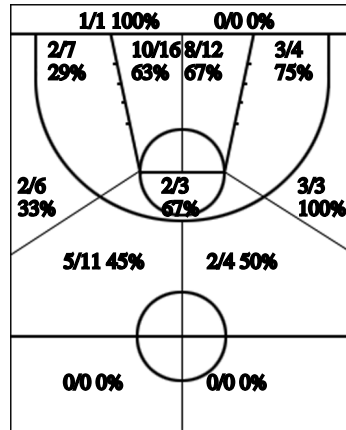

Estadístiques C.B. RIPOLLET "A"

Si	Dr	Jugador	Min	Pts	Tirs 2	Tirs 3	Tirs 2c	T.Lliures	Rebots			Taps			Faltes			Val		
									T	RD	RO	As	PR	PP	Fv	Co	Exs		Cm	Re
*	4	Sergi Ruiz	30	10	1/2 50%	0/3 0%	3/7 43%	2/3 67%	2		2	3		5				3	5	3
	5	Mmanuel Alvarez	13	2	1/1 100%	0/2 0%			2	1	1							1		1
*	7	Albert Pujol	33	9	1/1 100%	0/2 0%	3/4 75%	1/2 50%	5	4	1		2	2				1	2	11
	8	Luis Carlos Santa...	7												1			2		-3
*	9	Alberto Fernandez	29	18	2/4 50%	0/1 0%	6/7 86%	2/2 100%	6	5	1	4	5	2	1			1	1	28
	10	Pau Andreu	17	4	0/1 0%		2/4 50%	0/1 0%	3	3			1					2	3	5
*	12	Lisard G. Termens	29	18		3/7 43%	2/2 100%	5/7 71%	4	4			1	3	1			4	4	15
*	13	Artur Magriffa	19	4	0/1 0%	0/2 0%	1/2 50%	2/2 100%	3	2	1			1					1	3
	14	Xavier Espiga	18	6	0/2 0%	0/1 0%	3/4 75%		4	3	1		1	2				2		3
	15	Oscar Santos	5	2				2/2 100%						1				1	1	1
RIP		Equip										7	1							6
Total		C.B. RIPOLLET "...	200	73	5/12 42%	3/18 17%	20/30 67%	14/19 74%	29	22	7	7	17	17	2	1		17	17	73

Carta de Tir F.D.CASSANENC

F.D.CASS	P0	P1	P2	P3	T
	24	26	21	28	99

C.B. RIP	P0	P1	P2	P3	T
	21	12	19	21	73