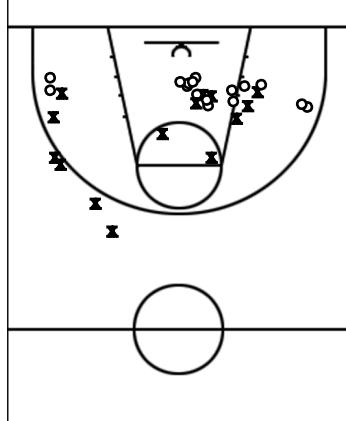

Estadístiques C.B. RIPOLLET "A"

Si	Dr	Jugador	Min	Pts	Tirs 2	Tirs 3	Tirs 2c	T.Lliures	Rebots			Taps			Faltes			Val		
									T	RD	RO	As	PR	PP	Fv	Co	Exs		Cm	Re
*	4	Sergi Ruiz	30	10	1/2 50%	0/3 0%	3/7 43%	2/3 67%	2		2	3		5				3	5	3
	5	Mmanuel Alvarez	13	2	1/1 100%	0/2 0%			2	1	1							1		1
*	7	Albert Pujol	33	9	1/1 100%	0/2 0%	3/4 75%	1/2 50%	5	4	1		2	2				1	2	11
	8	Luis Carlos Santa...	7												1			2		-3
*	9	Alberto Fernandez	29	18	2/4 50%	0/1 0%	6/7 86%	2/2 100%	6	5	1	4	5	2	1			1	1	28
	10	Pau Andreu	17	4	0/1 0%		2/4 50%	0/1 0%	3	3			1					2	3	5
*	12	Lisard G. Termens	29	18		3/7 43%	2/2 100%	5/7 71%	4	4			1	3	1			4	4	15
*	13	Artur Magriffa	19	4	0/1 0%	0/2 0%	1/2 50%	2/2 100%	3	2	1			1					1	3
	14	Xavier Espiga	18	6	0/2 0%	0/1 0%	3/4 75%		4	3	1		1	2				2		3
	15	Oscar Santos	5	2				2/2 100%						1				1	1	1
RIP		Equip										7	1							6
Total		C.B. RIPOLLET "...	200	73	5/12 42%	3/18 17%	20/30 67%	14/19 74%	29	22	7	7	17	17	2	1		17	17	73

Carta de Tir F.D.CASSANENC

F.D.CASS	P0	P1	P2	P3	T
	24	26	21	28	99

C.B. RIP	P0	P1	P2	P3	T
	21	12	19	21	73

1r i 2n QUART

3r i 4t QUART

TOTAL %

Carta de Tir C.B. RIPOLLET "A"