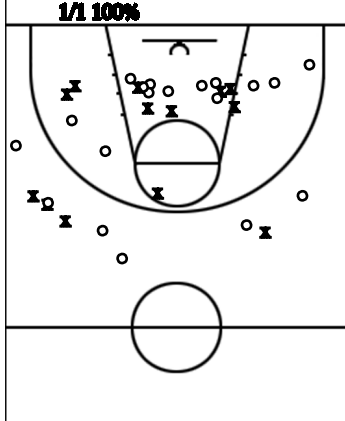

Estadístiques C.B. RIPOLLET "A"

Si	Dr	Jugador	Min	Pts	Tirs 2	Tirs 3	Tirs 2c	T.Lliures	Rebots			Taps			Faltes			Val		
									T	RD	RO	As	PR	PP	Fv	Co	Exs		Cm	Re
*	4	Sergi Ruiz	30	10	1/2 50%	0/3 0%	3/7 43%	2/3 67%	2		2	3		5				3	5	3
	5	Mmanuel Alvarez	13	2	1/1 100%	0/2 0%			2	1	1							1		1
*	7	Albert Pujol	33	9	1/1 100%	0/2 0%	3/4 75%	1/2 50%	5	4	1		2	2				1	2	11
	8	Luis Carlos Santa...	7												1			2		-3
*	9	Alberto Fernandez	29	18	2/4 50%	0/1 0%	6/7 86%	2/2 100%	6	5	1	4	5	2	1			1	1	28
	10	Pau Andreu	17	4	0/1 0%		2/4 50%	0/1 0%	3	3			1					2	3	5
*	12	Lisard G. Termens	29	18		3/7 43%	2/2 100%	5/7 71%	4	4			1	3	1			4	4	15
*	13	Artur Magriffa	19	4	0/1 0%	0/2 0%	1/2 50%	2/2 100%	3	2	1			1					1	3
	14	Xavier Espiga	18	6	0/2 0%	0/1 0%	3/4 75%		4	3	1		1	2				2		3
	15	Oscar Santos	5	2				2/2 100%						1				1	1	1
RIP		Equip										7	1							6
Total		C.B. RIPOLLET "...	200	73	5/12 42%	3/18 17%	20/30 67%	14/19 74%	29	22	7	7	17	17	2	1		17	17	73

Carta de Tir F.D.CASSANENC

F.D.CASS	P0	P1	P2	P3	T
	24	26	21	28	99

C.B. RIP	P0	P1	P2	P3	T
	21	12	19	21	73