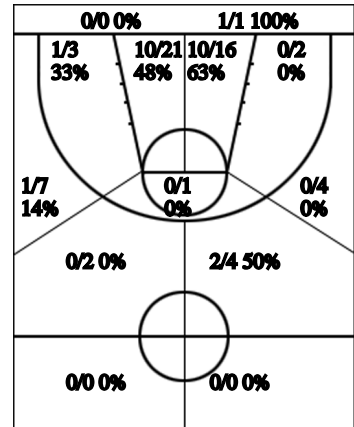

Estadístiques Club Bàsquet Santa Coloma

Si	Dr	Jugador	Min	Pts	Tirs 2	Tirs 3	Tirs 2c	T.Lliures	Rebots			Taps			Faltes				
									T	RD	RO	As	PR	PP	Fv	Co	Ex	Cm	Re
	5	Didac Cala	1																
*	6	Sergio Plaza	29	7	0/2 0%	0/2 0%	3/8 38%	1/2 50%	5	4	1	4	4	3			4	3	6
*	7	Sergi Garnica	29	9	0/2 0%	0/3 0%	3/5 60%	3/4 75%					1				2	3	1
	8	Juan Carlos Pulid...	23	8		0/1 0%	3/4 75%	2/4 50%	5	3	2	1	1				1	3	13
*	9	Sergio Montilla	26	11		1/4 25%	3/4 75%	2/2 100%	9	6	3		1	1	1		4	3	14
*	10	Daniel Hernández	27	11	1/2 50%	0/2 0%	3/7 43%	3/3 100%	2	1	1		2	2			5	5	6
	11	Àlex López	23	11		1/1 100%	3/6 50%	2/2 100%				1		4			1	4	8
	12	Marc Saavedra	1																
	13	Àngel López	10	2			1/1 100%		4	3	1		1				1		6
*	14	Santi Franquesa	13	4			2/3 67%		2	2		1		1			3		2
	15	Juan Rodríguez	18	3		1/4 25%			3	3		2	1	2			2		2
CBS		Equip											1						1
Total		Club Bàsquet Sa...	200	66	1/6 17%	3/17 18%	21/38 55%	13/17 76%	30	22	8	9	11	14	1		23	21	59

Carta de Tir C.B. Blanes "A"

1r i 2n QUART

3r i 4t QUART

TOTAL %

Carta de Tir Club Bàsquet Santa Coloma