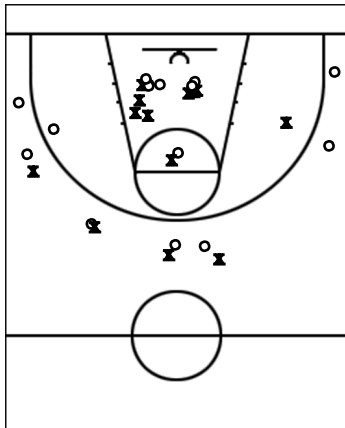

Si	Dr	Jugador	Min	Pts	Tirs 2	Tirs 3	Tirs 2c	T.Lliures	Rebots			Taps			Faltes					
									T	RD	RO	As	PR	PP	Fv	Co	Ex	Cm	Re	Val
	4	Roger Mayol	27	20	1/1 100%	5/5 100%	1/3 33%	1/2 50%	1	1		1	1	2			3	2	17	
	6	Javi Ruiz																		
*	8	Jesus Garcia	33	19		2/4 50%	3/5 60%	7/7 100%	5	5		1	2	2	1		1	5	26	
*	9	Esteve Net	15	5	0/1 0%	1/3 33%	0/1 0%	2/2 100%	3	1	2			3			2	1		
	10	Quim Romero	17				0/1 0%		2	2		2		1			1	3	4	
*	11	Xavi Rullant	18	2		0/1 0%	1/2 50%		1	1			1	2			1	1		
	12	Sergi Palomino															1		-1	
*	13	Noel Danes	27	10	0/1 0%		3/7 43%	4/6 67%	8	6	2	1					5	4	11	
	14	Rafael Ahum	20	9	0/1 0%	1/3 33%	2/3 67%	2/2 100%	2	2							3	1	5	
	20	Marc Mayol	20	11		2/3 67%	2/5 40%	1/4 25%				2	3				1	3	11	
*	32	Joel Seira	23	6	1/1 100%		1/1 100%	2/2 100%	4	4		4		2			3	2	11	
C.B.		Equip																		
Total		C.B. Blanes "A"	200	82	2/5 40%	11/19 58%	13/28 46%	19/25 76%	26	22	4	11	7	12	1		21	22	84	

Estadístiques Club Bàsquet Santa Coloma

Si	Dr	Jugador	Min	Pts	Tirs 2	Tirs 3	Tirs 2c	T.Lliures	Rebots			Taps			Faltes					
									T	RD	RO	As	PR	PP	Fv	Co	Ex	Cm	Re	Val
	5	Didac Cala	1																	
*	6	Sergio Plaza	29	7	0/2 0%	0/2 0%	3/8 38%	1/2 50%	5	4	1	4	4	3			4	3	6	
*	7	Sergi Garnica	29	9	0/2 0%	0/3 0%	3/5 60%	3/4 75%					1				2	3	1	
	8	Juan Carlos Pulid...	23	8		0/1 0%	3/4 75%	2/4 50%	5	3	2	1	1				1	3	13	
*	9	Sergio Montilla	26	11		1/4 25%	3/4 75%	2/2 100%	9	6	3		1	1	1		4	3	14	
*	10	Daniel Hernández	27	11	1/2 50%	0/2 0%	3/7 43%	3/3 100%	2	1	1		2	2			5	5	6	
	11	Àlex López	23	11		1/1 100%	3/6 50%	2/2 100%				1		4			1	4	8	
	12	Marc Saavedra	1																	
	13	Àngel López	10	2			1/1 100%		4	3	1		1				1		6	
*	14	Santi Franquesa	13	4			2/3 67%		2	2		1		1			3		2	
	15	Juan Rodríguez	18	3		1/4 25%			3	3		2	1	2			2		2	
CBS		Equip											1						1	
Total		Club Bàsquet Sa...	200	66	1/6 17%	3/17 18%	21/38 55%	13/17 76%	30	22	8	9	11	14	1		23	21	59	

Carta de Tir C.B. Blanes "A"