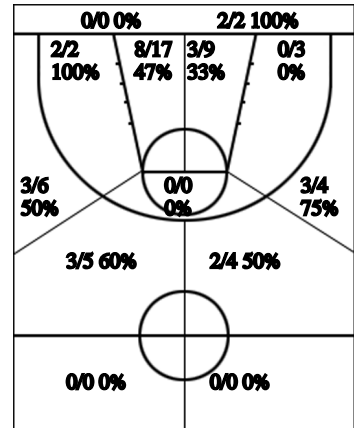

Si	Dr	Jugador	Min	Pts	Tirs 2	Tirs 3	Tirs 2c	T.Lliures	Rebots			Taps			Faltes					
									T	RD	RO	As	PR	PP	Fv	Co	Ex	Cm	Re	Val
	4	Roger Mayol	27	20	1/1 100%	5/5 100%	1/3 33%	1/2 50%	1	1		1	1	2			3	2	17	
	6	Javi Ruiz																		
*	8	Jesus Garcia	33	19		2/4 50%	3/5 60%	7/7 100%	5	5		1	2	2	1		1	5	26	
*	9	Esteve Net	15	5	0/1 0%	1/3 33%	0/1 0%	2/2 100%	3	1	2			3			2	1		
	10	Quim Romero	17				0/1 0%		2	2		2		1			1	3	4	
*	11	Xavi Rullant	18	2		0/1 0%	1/2 50%		1	1			1	2			1	1		
	12	Sergi Palomino															1		-1	
*	13	Noel Danes	27	10	0/1 0%		3/7 43%	4/6 67%	8	6	2	1					5	4	11	
	14	Rafael Ahum	20	9	0/1 0%	1/3 33%	2/3 67%	2/2 100%	2	2							3	1	5	
	20	Marc Mayol	20	11		2/3 67%	2/5 40%	1/4 25%				2	3				1	3	11	
*	32	Joel Seira	23	6	1/1 100%		1/1 100%	2/2 100%	4	4		4		2			3	2	11	
C.B.		Equip																		
Total		C.B. Blanes "A"	200	82	2/5 40%	11/19 58%	13/28 46%	19/25 76%	26	22	4	11	7	12	1		21	22	84	

Estadístiques Club Bàsquet Santa Coloma

Si	Dr	Jugador	Min	Pts	Tirs 2	Tirs 3	Tirs 2c	T.Lliures	Rebots			Taps			Faltes					
									T	RD	RO	As	PR	PP	Fv	Co	Ex	Cm	Re	Val
	5	Didac Cala	1																	
*	6	Sergio Plaza	29	7	0/2 0%	0/2 0%	3/8 38%	1/2 50%	5	4	1	4	4	3			4	3	6	
*	7	Sergi Garnica	29	9	0/2 0%	0/3 0%	3/5 60%	3/4 75%					1				2	3	1	
	8	Juan Carlos Pulid...	23	8		0/1 0%	3/4 75%	2/4 50%	5	3	2	1	1				1	3	13	
*	9	Sergio Montilla	26	11		1/4 25%	3/4 75%	2/2 100%	9	6	3		1	1	1		4	3	14	
*	10	Daniel Hernández	27	11	1/2 50%	0/2 0%	3/7 43%	3/3 100%	2	1	1		2	2			5	5	6	
	11	Àlex López	23	11		1/1 100%	3/6 50%	2/2 100%				1		4			1	4	8	
	12	Marc Saavedra	1																	
	13	Àngel López	10	2			1/1 100%		4	3	1		1				1		6	
*	14	Santi Franquesa	13	4			2/3 67%		2	2		1		1			3		2	
	15	Juan Rodríguez	18	3		1/4 25%			3	3		2	1	2			2		2	
CBS		Equip											1						1	
Total		Club Bàsquet Sa...	200	66	1/6 17%	3/17 18%	21/38 55%	13/17 76%	30	22	8	9	11	14	1		23	21	59	

Carta de Tir C.B. Blanes "A"