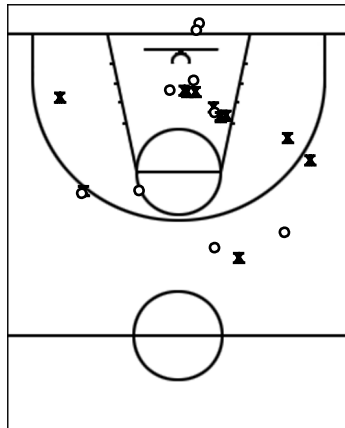

Si	Dr	Jugador	Min	Pts	Tirs 2	Tirs 3	Tirs 2c	T.Lliures	Rebots			Taps			Faltes					
									T	RD	RO	As	PR	PP	Fv	Co	Ex	Cm	Re	Val
	4	Roger Mayol	27	20	1/1 100%	5/5 100%	1/3 33%	1/2 50%	1	1		1	1	2			3	2	17	
	6	Javi Ruiz																		
*	8	Jesus Garcia	33	19		2/4 50%	3/5 60%	7/7 100%	5	5		1	2	2	1		1	5	26	
*	9	Esteve Net	15	5	0/1 0%	1/3 33%	0/1 0%	2/2 100%	3	1	2			3			2	1		
	10	Quim Romero	17				0/1 0%		2	2		2		1			1	3	4	
*	11	Xavi Rullant	18	2		0/1 0%	1/2 50%		1	1			1	2			1	1		
	12	Sergi Palomino															1		-1	
*	13	Noel Danes	27	10	0/1 0%		3/7 43%	4/6 67%	8	6	2	1					5	4	11	
	14	Rafael Ahum	20	9	0/1 0%	1/3 33%	2/3 67%	2/2 100%	2	2							3	1	5	
	20	Marc Mayol	20	11		2/3 67%	2/5 40%	1/4 25%				2	3				1	3	11	
*	32	Joel Seira	23	6	1/1 100%		1/1 100%	2/2 100%	4	4		4		2			3	2	11	
C.B.		Equip																		
Total		C.B. Blanes "A"	200	82	2/5 40%	11/19 58%	13/28 46%	19/25 76%	26	22	4	11	7	12	1		21	22	84	

Estadístiques Club Bàsquet Santa Coloma

Si	Dr	Jugador	Min	Pts	Tirs 2	Tirs 3	Tirs 2c	T.Lliures	Rebots			Taps			Faltes					
									T	RD	RO	As	PR	PP	Fv	Co	Ex	Cm	Re	Val
	5	Didac Cala	1																	
*	6	Sergio Plaza	29	7	0/2 0%	0/2 0%	3/8 38%	1/2 50%	5	4	1	4	4	3			4	3	6	
*	7	Sergi Garnica	29	9	0/2 0%	0/3 0%	3/5 60%	3/4 75%					1				2	3	1	
	8	Juan Carlos Pulid...	23	8		0/1 0%	3/4 75%	2/4 50%	5	3	2	1	1				1	3	13	
*	9	Sergio Montilla	26	11		1/4 25%	3/4 75%	2/2 100%	9	6	3		1	1	1		4	3	14	
*	10	Daniel Hernández	27	11	1/2 50%	0/2 0%	3/7 43%	3/3 100%	2	1	1		2	2			5	5	6	
	11	Àlex López	23	11		1/1 100%	3/6 50%	2/2 100%				1		4			1	4	8	
	12	Marc Saavedra	1																	
	13	Àngel López	10	2			1/1 100%		4	3	1		1				1		6	
*	14	Santi Franquesa	13	4			2/3 67%		2	2		1		1			3		2	
	15	Juan Rodríguez	18	3		1/4 25%			3	3		2	1	2			2		2	
CBS		Equip											1						1	
Total		Club Bàsquet Sa...	200	66	1/6 17%	3/17 18%	21/38 55%	13/17 76%	30	22	8	9	11	14	1		23	21	59	

Carta de Tir C.B. Blanes "A"