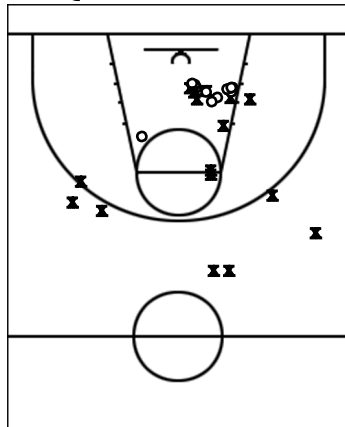

3r i 4t QUART