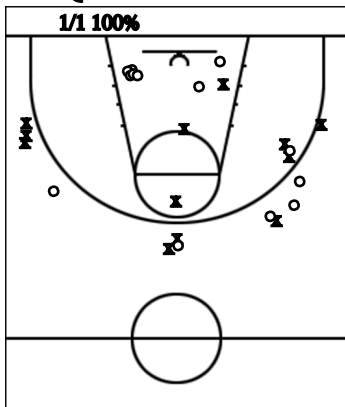

1r i 2n QUART