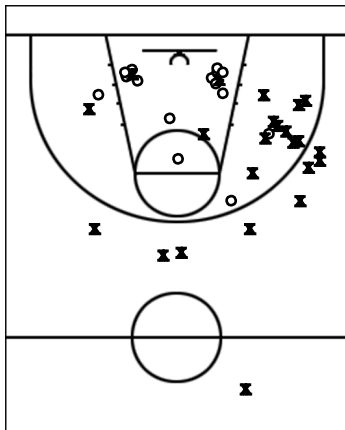

Estadístiques cb reus

Si	Dr	Jugador	Min	Pts	Tirs 2	Tirs 3	Tirs 2c	T.Lliures	Rebots			Taps			Faltes					
									T	RD	RO	As	PR	PP	Fv	Co	Exx	Cm	Re	Val
	4	albert pons	5	4		1/1 100%		1/2 50%					1					2	1	1
*	5	isaac sepulveda	14	2		0/1 0%	1/1 100%		1		1							2		
*	6	javier aviles	34	11		3/8 38%	1/1 100%		1	1		2		1	1			2	3	10
*	7	achille landr ngo...	30	24	0/2 0%	1/1 100%	8/9 89%	5/6 83%	4	3	1						2	3	5	26
	8	borja serra	17	2		0/1 0%	1/2 50%					1	1	1				2	2	1
*	10	sergio lou	30	12		2/3 67%	1/1 100%	4/4 100%	2	2				2				1	3	13
	11	isue he nandez	10	1				1/2 50%	1	1				2				1	2	
	12	victor ruiz	18	19	2/2 100%	5/6 83%								1				2		15
	13	mario martinez	9	4			2/2 100%											2		2
	14	oscar escudero	5	5	1/1 100%	1/1 100%	0/1 0%													4
*	15	abdoulaye diaby	28	6	0/1 0%		3/4 75%	0/2 0%	5	5								3	3	7
cb		Equip																		
Total		cb reus	200	90	3/6 50%	13/22 59%	17/21 81%	11/16 69%	14	12	2	3	1	8	1		2	20	19	79

Carta de Tir ue barbera