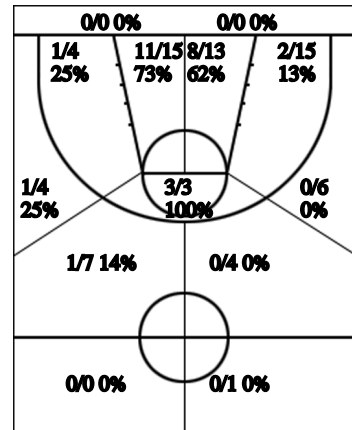

Estadístiques cb reus

Si	Dr	Jugador	Min	Pts	Tirs 2	Tirs 3	Tirs 2c	T.Lliures	Rebots			Taps			Faltes					
									T	RD	RO	As	PR	PP	Fv	Co	Exx	Cm	Re	Val
	4	albert pons	5	4		1/1 100%		1/2 50%					1					2	1	1
*	5	isaac sepulveda	14	2		0/1 0%	1/1 100%		1		1							2		
*	6	javier aviles	34	11		3/8 38%	1/1 100%		1	1		2		1	1			2	3	10
*	7	achille landr ngo...	30	24	0/2 0%	1/1 100%	8/9 89%	5/6 83%	4	3	1						2	3	5	26
	8	borja serra	17	2		0/1 0%	1/2 50%					1	1	1				2	2	1
*	10	sergio lou	30	12		2/3 67%	1/1 100%	4/4 100%	2	2				2				1	3	13
	11	isue he nandez	10	1				1/2 50%	1	1				2				1	2	
	12	victor ruiz	18	19	2/2 100%	5/6 83%								1				2		15
	13	mario martinez	9	4			2/2 100%											2		2
	14	oscar escudero	5	5	1/1 100%	1/1 100%	0/1 0%													4
*	15	abdoulaye diaby	28	6	0/1 0%		3/4 75%	0/2 0%	5	5								3	3	7
cb		Equip																		
Total		cb reus	200	90	3/6 50%	13/22 59%	17/21 81%	11/16 69%	14	12	2	3	1	8	1		2	20	19	79

Carta de Tir ue barbera