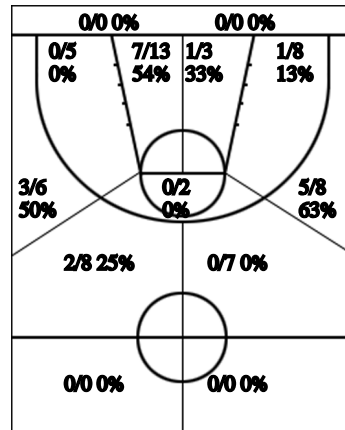

Si	Dr	Jugador	Min	Pts	Tirs 2	Tirs 3	Tirs 2c	T.Lliures	Rebots			Taps			Faltes			Val		
									T	RD	RO	As	PR	PP	Fv	Co	Esx		Cm	Re
*	4	dani guzman	10	3		1/4 25%	0/1 0%		1	1		1		2				2		-3
	6	didac otero	18	6	0/3 0%	1/6 17%	1/1 100%	1/2 50%				3	1						1	2
*	7	javi sanchez	32	13	0/4 0%	3/5 60%	1/4 25%	2/2 100%	2	1	1	1	3	5				2	3	6
	8	javi cañadas	11	3	0/1 0%	1/1 100%							1					1		
	9	david dominguez	15	4	0/1 0%	1/3 33%		1/2 50%	1		1	3		3		1		3	1	-2
	10	juanjo lazaro																		
*	11	albert porqueras	19	2	0/2 0%	0/3 0%	1/1 100%		1	1		2	1	1				2		-2
	12	juan carlos toro	19	9	0/1 0%	3/5 60%	0/1 0%					1						3		3
	13	sergio arredondo	16	6			2/2 100%	2/4 50%	5	3	2							4	3	8
*	16	marvin l. alexand...	32	4	0/1 0%	0/1 0%	2/3 67%		6	4	2		3	1				4	1	6
*	17	maximo castellano	17	2	0/1 0%		1/3 33%		5	4	1							4	1	1
	19	sergi olba	6	2	1/1 100%	0/1 0%			1	1								1	1	2
ue		Equip																		
Total		ue barbera	195	54	1/15 7%	10/29 34%	8/16 50%	6/10 60%	22	15	7	11	8	13		1		26	11	21

Estadístiques cn sabadell

Si	Dr	Jugador	Min	Pts	Tirs 2	Tirs 3	Tirs 2c	T.Lliures	Rebots			Taps			Faltes			Val		
									T	RD	RO	As	PR	PP	Fv	Co	Esx		Cm	Re
*	4	marc garcia	29	4		0/2 0%	2/3 67%		2	2		2	1					1	2	7
	5	david pino																		
	6	jan kalina	22	7	0/2 0%		2/3 67%	3/3 100%	4	4				1				1	3	9
	7	oriol gonzalez	16	5		0/2 0%	1/4 25%	3/7 43%	3	1	2		1		1				5	6
	8	valenti valles	7		0/1 0%															-1
*	9	xavier botinas	32	16	0/2 0%	1/3 33%	3/4 75%	7/8 88%	3	3			3				1		6	22
*	10	nacho lopez	17	2	0/1 0%		1/1 100%											3		-2
*	11	roger guardia	30	15	1/3 33%	1/5 20%	3/4 75%	4/4 100%	5	5				1				1	2	13
	12	carlos bustamante	15	13	3/4 75%	1/1 100%	2/3 67%		7	6	1	1						1	4	22
	13	roger escapa																		
*	15	xavier revilla	27	4	1/1 100%		0/2 0%	2/3 67%	7	6	1			2				4	4	6
cns		Equip																		
Total		cn sabadell	195	66	5/14 36%	3/13 23%	14/24 58%	19/25 76%	31	27	4	3	5	4	1		1	11	26	82

Carta de Tir ue barbera