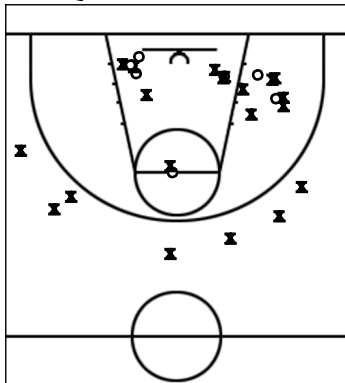

1r i 2n QUART