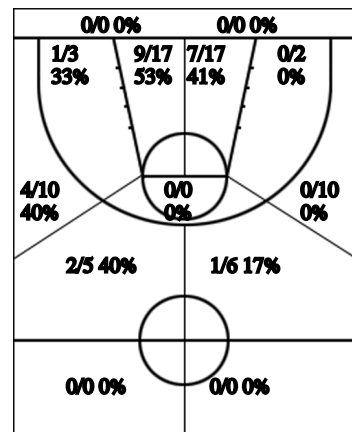

Estadístiques ARENYS BASQUET

Si	Dr	Jugador	Min	Pts	Tirs 2	Tirs 3	Tirs 2c	T.Lliures	Rebots					Taps			Faltes				
									T	RD	RO	As	PR	PP	Fv	Co	Esx	Cm	Re	Val	
*	4	ISAAC GIBERT	30	12		0/2 0%	3/10 30%	6/8 75%	6	2	4	2		3					7	13	
	5	ALGUER PERAN	10	4			2/2 100%	0/2 0%											3	2	1
	6	CARLES LARA	5	4		0/1 0%	2/2 100%														3
*	7	GUILLEM GARCIA	18	6	0/1 0%	0/3 0%	3/5 60%		6	5	1	1		1							6
	8	MARC ROVIRA	6	2	1/1 100%		0/1 0%		3	2	1			3						1	
	9	MIKI FONT	13	6		2/4 50%	0/2 0%		3	3									5	1	1
	10	XAVI DE MIGUEL																			
*	11	XAVI EXPOSITO	26	6	0/1 0%	2/7 29%			2	2				3					1		-2
*	12	ALEX HODGSON	31			0/3 0%	0/2 0%		10	7	3				1				4	2	4
	13	ARITZ TOMAS	22	10	0/1 0%	2/5 40%	2/2 100%		4	3	1		3	3					2		8
	14	JACOB MOLINA	9				0/2 0%							1					2		-5
*	15	PACO HERNANDEZ	30	12	0/1 0%	1/6 17%	4/6 67%	1/2 50%	7	5	2	1	1	2					2	4	12
ARE	Equip																				
Total	ARENYS BASQUET		200	62	1/5 20%	7/31 23%	16/34 47%	7/12 58%	41	29	12	4	4	16	1				20	16	41

Estadístiques CONNECTA VILASSAR DE MAR

Si	Dr	Jugador	Min	Pts	Tirs 2	Tirs 3	Tirs 2c	T.Lliures	Rebots					Taps			Faltes				
									T	RD	RO	As	PR	PP	Fv	Co	Esx	Cm	Re	Val	
*	4	DAVID MAINAR	15	4	0/1 0%		2/4 50%		4	3	1	1							2		4
*	5	JORDI JIMENEZ	35	8		2/6 33%	1/2 50%		6	6		1		4					1	1	6
	6	SANTI NAVARRO																			
	7	ALBERT LARRUY	11	2			0/1 0%	2/2 100%	2	2		1							2	1	3
*	8	ISAAC HERNANDEZ	32	15		1/2 50%	3/6 50%	6/8 75%	3	2	1	2	4	1					3	5	19
	9	SERGI MARTINEZ																			
	10	ALEXIS VINYALS	33	21	1/3 33%	1/4 25%	6/11 55%	4/4 100%	8	7	1		2		1				1	3	22
*	11	GUILHERMO ESTRUCH	16	2	0/2 0%		1/4 25%		5	4	1		1	3					1	2	1
*	12	BERNAT MARTINEZ	21	3	0/1 0%	1/5 20%	0/2 0%						1						2		-5
	13	joan ribas	10				0/2 0%													2	
	14	JOAN GABAS	27	13	0/1 0%	1/3 33%	2/4 50%	6/8 75%	4	2	2			2					4	6	10
	18	POL VALLETBO																			
CON	Equip																				
Total	CONNECTA VILASSAR DE MAR		200	68	1/8 13%	6/20 30%	15/34 44%	18/24 75%	32	26	6	5	8	10	1				16	20	60

Carta de Tir ARENYS BASQUET