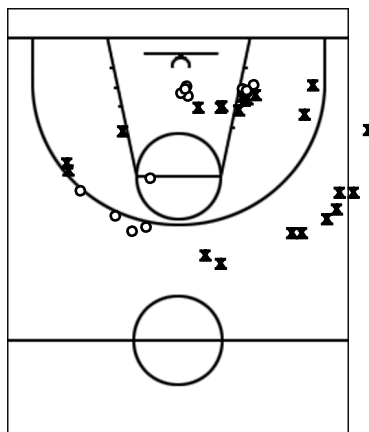

Estadístiques ARENYS BASQUET

Si	Dr	Jugador	Min	Pts	Tirs 2	Tirs 3	Tirs 2c	T.Lliures	Rebots					Taps			Faltes				
									T	RD	RO	As	PR	PP	Fv	Co	Esx	Cm	Re	Val	
*	4	ISAAC GIBERT	30	12		0/2 0%	3/10 30%	6/8 75%	6	2	4	2		3					7	13	
	5	ALGUER PERAN	10	4			2/2 100%	0/2 0%											3	2	1
	6	CARLES LARA	5	4		0/1 0%	2/2 100%														3
*	7	GUILLEM GARCIA	18	6	0/1 0%	0/3 0%	3/5 60%		6	5	1	1		1							6
	8	MARC ROVIRA	6	2	1/1 100%		0/1 0%		3	2	1			3						1	
	9	MIKI FONT	13	6		2/4 50%	0/2 0%		3	3									5	1	1
	10	XAVI DE MIGUEL																			
*	11	XAVI EXPOSITO	26	6	0/1 0%	2/7 29%			2	2				3					1		-2
*	12	ALEX HODGSON	31			0/3 0%	0/2 0%		10	7	3				1				4	2	4
	13	ARITZ TOMAS	22	10	0/1 0%	2/5 40%	2/2 100%		4	3	1		3	3					2		8
	14	JACOB MOLINA	9				0/2 0%							1					2		-5
*	15	PACO HERNANDEZ	30	12	0/1 0%	1/6 17%	4/6 67%	1/2 50%	7	5	2	1	1	2					2	4	12
ARE	Equip																				
Total	ARENYS BASQUET		200	62	1/5 20%	7/31 23%	16/34 47%	7/12 58%	41	29	12	4	4	16	1				20	16	41

Estadístiques CONNECTA VILASSAR DE MAR

Si	Dr	Jugador	Min	Pts	Tirs 2	Tirs 3	Tirs 2c	T.Lliures	Rebots					Taps			Faltes				
									T	RD	RO	As	PR	PP	Fv	Co	Esx	Cm	Re	Val	
*	4	DAVID MAINAR	15	4	0/1 0%		2/4 50%		4	3	1	1							2		4
*	5	JORDI JIMENEZ	35	8		2/6 33%	1/2 50%		6	6		1		4					1	1	6
	6	SANTI NAVARRO																			
	7	ALBERT LARRUY	11	2			0/1 0%	2/2 100%	2	2		1							2	1	3
*	8	ISAAC HERNANDEZ	32	15		1/2 50%	3/6 50%	6/8 75%	3	2	1	2	4	1					3	5	19
	9	SERGI MARTINEZ																			
	10	ALEXIS VINYALS	33	21	1/3 33%	1/4 25%	6/11 55%	4/4 100%	8	7	1		2		1				1	3	22
*	11	GUILHERMO ESTRUCH	16	2	0/2 0%		1/4 25%		5	4	1		1	3					1	2	1
*	12	BERNAT MARTINEZ	21	3	0/1 0%	1/5 20%	0/2 0%						1						2		-5
	13	joan ribas	10				0/2 0%													2	
	14	JOAN GABAS	27	13	0/1 0%	1/3 33%	2/4 50%	6/8 75%	4	2	2			2					4	6	10
	18	POL VALLETBO																			
CON	Equip																				
Total	CONNECTA VILASSAR DE MAR		200	68	1/8 13%	6/20 30%	15/34 44%	18/24 75%	32	26	6	5	8	10	1				16	20	60

Carta de Tir ARENYS BASQUET