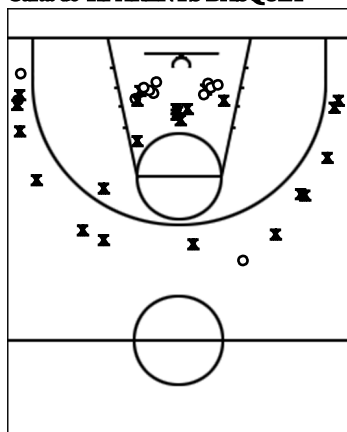

Estadístiques ARENYS BASQUET

Si	Dr	Jugador	Min	Pts	Tirs 2	Tirs 3	Tirs 2c	T.Lliures	Rebots					Taps			Faltes				
									T	RD	RO	As	PR	PP	Fv	Co	Esx	Cm	Re	Val	
*	4	ISAAC GIBERT	30	12		0/2 0%	3/10 30%	6/8 75%	6	2	4	2		3					7	13	
	5	ALGUER PERAN	10	4			2/2 100%	0/2 0%											3	2	1
	6	CARLES LARA	5	4		0/1 0%	2/2 100%														3
*	7	GUILLEM GARCIA	18	6	0/1 0%	0/3 0%	3/5 60%		6	5	1	1		1							6
	8	MARC ROVIRA	6	2	1/1 100%		0/1 0%		3	2	1			3						1	
	9	MIKI FONT	13	6		2/4 50%	0/2 0%		3	3									5	1	1
	10	XAVI DE MIGUEL																			
*	11	XAVI EXPOSITO	26	6	0/1 0%	2/7 29%			2	2				3					1		-2
*	12	ALEX HODGSON	31			0/3 0%	0/2 0%		10	7	3				1				4	2	4
	13	ARITZ TOMAS	22	10	0/1 0%	2/5 40%	2/2 100%		4	3	1		3	3					2		8
	14	JACOB MOLINA	9				0/2 0%							1					2		-5
*	15	PACO HERNANDEZ	30	12	0/1 0%	1/6 17%	4/6 67%	1/2 50%	7	5	2	1	1	2					2	4	12
ARE	Equip																				
Total	ARENYS BASQUET		200	62	1/5 20%	7/31 23%	16/34 47%	7/12 58%	41	29	12	4	4	16	1				20	16	41

Estadístiques CONNECTA VILASSAR DE MAR

Si	Dr	Jugador	Min	Pts	Tirs 2	Tirs 3	Tirs 2c	T.Lliures	Rebots					Taps			Faltes				
									T	RD	RO	As	PR	PP	Fv	Co	Esx	Cm	Re	Val	
*	4	DAVID MAINAR	15	4	0/1 0%		2/4 50%		4	3	1	1							2		4
*	5	JORDI JIMENEZ	35	8		2/6 33%	1/2 50%		6	6		1		4					1	1	6
	6	SANTI NAVARRO																			
	7	ALBERT LARRUY	11	2			0/1 0%	2/2 100%	2	2		1							2	1	3
*	8	ISAAC HERNANDEZ	32	15		1/2 50%	3/6 50%	6/8 75%	3	2	1	2	4	1					3	5	19
	9	SERGI MARTINEZ																			
	10	ALEXIS VINYALS	33	21	1/3 33%	1/4 25%	6/11 55%	4/4 100%	8	7	1		2		1				1	3	22
*	11	GUILHERMO ESTRUCH	16	2	0/2 0%		1/4 25%		5	4	1		1	3					1	2	1
*	12	BERNAT MARTINEZ	21	3	0/1 0%	1/5 20%	0/2 0%						1						2		-5
	13	joan ribas	10				0/2 0%													2	
	14	JOAN GABAS	27	13	0/1 0%	1/3 33%	2/4 50%	6/8 75%	4	2	2			2					4	6	10
	18	POL VALLETBO																			
CON	Equip																				
Total	CONNECTA VILASSAR DE MAR		200	68	1/8 13%	6/20 30%	15/34 44%	18/24 75%	32	26	6	5	8	10	1				16	20	60

Carta de Tir ARENYS BASQUET