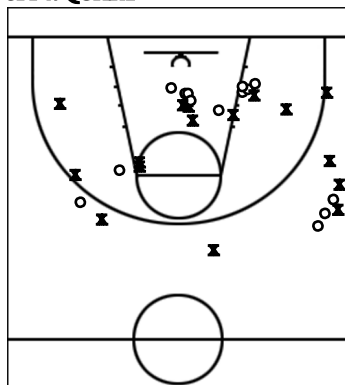

3r i 4t QUART