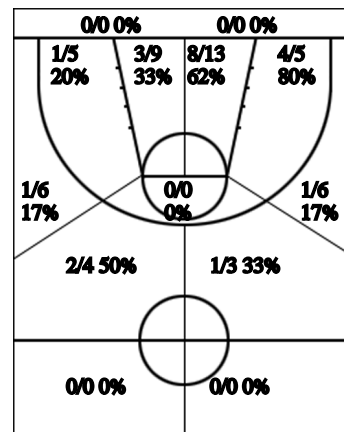

Estadístiques NATZARET-OVER GIRAMON

Si	Dr	Jugador	Min	Pts	Tirs 2	Tirs 3	Tirs 2c	T.Lliures	Rebots			Taps			Faltes			Val		
									T	RD	RO	As	PR	PP	Fv	Co	Esx		Cm	Re
	4	DANIEL LAFARGA																		
	5	ARTUR GRAU	24	10	0/1 0%	0/1 0%	2/2 100%	6/7 86%	2		2	2	1					4	6	14
*	6	FRANCESC PASCAL	20	13	0/2 0%	1/2 50%	4/5 80%	2/2 100%	4	1	3	2		1				3	2	13
*	7	MARC FULQUET	28	12	2/4 50%	1/3 33%	2/4 50%	1/1 100%	4	2	2	3						1	3	15
*	8	JORDI GIMENEZ	16				0/1 0%					2						3	1	-1
	9	JORDI ARQUE	1															2		-2
	10	LLUIS CODINA	12	2	1/1 100%		0/1 0%											1		
	12	ROGER ALMUNI	20	7			2/3 67%	3/4 75%	2	2								3	3	7
	14	SERGI MENENDEZ	24	20	3/3 100%	2/5 40%	3/4 75%	2/2 100%	10	9	1							3	3	26
	21	ALBERT VILLALAIN	15	2			1/3 33%		1		1							1	1	1
*	23	JOSE MIRANDA	23	11	0/3 0%	0/3 0%	5/7 71%	1/3 33%	7	3	4			4				2	2	14
*	30	PEDRO CUESTA	17	11		1/2 50%	4/9 44%		7	3	4							3	2	11
NAT	Equip												1							-1
Total	NATZARET-OVER G...		200	88	6/12 50%	5/16 31%	23/39 59%	15/19 79%	37	20	17	9	1	2	4			26	23	97

Carta de Tir ARENYS BASQUET