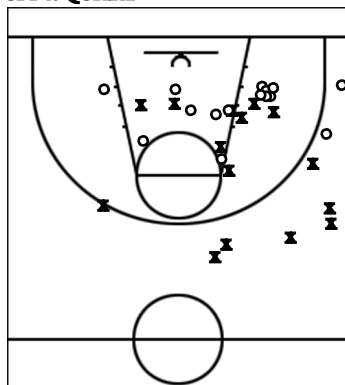

3r i 4t QUART