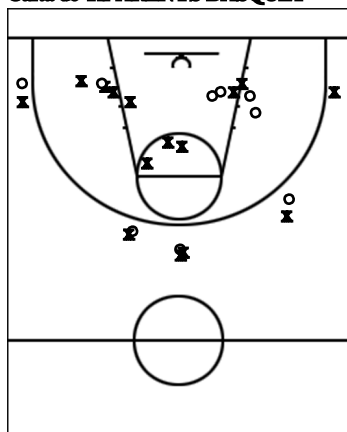

Estadístiques NATZARET-OVER GIRAMON

Si	Dr	Jugador	Min	Pts	Tirs 2	Tirs 3	Tirs 2c	T.Lliures	Rebots			Taps			Faltes			Val		
									T	RD	RO	As	PR	PP	Fv	Co	Esx		Cm	Re
	4	DANIEL LAFARGA																		
	5	ARTUR GRAU	24	10	0/1 0%	0/1 0%	2/2 100%	6/7 86%	2		2	2	1					4	6	14
*	6	FRANCESC PASCAL	20	13	0/2 0%	1/2 50%	4/5 80%	2/2 100%	4	1	3	2		1				3	2	13
*	7	MARC FULQUET	28	12	2/4 50%	1/3 33%	2/4 50%	1/1 100%	4	2	2	3						1	3	15
*	8	JORDI GIMENEZ	16				0/1 0%					2						3	1	-1
	9	JORDI ARQUE	1															2		-2
	10	LLUIS CODINA	12	2	1/1 100%		0/1 0%											1		
	12	ROGER ALMUNI	20	7			2/3 67%	3/4 75%	2	2								3	3	7
	14	SERGI MENENDEZ	24	20	3/3 100%	2/5 40%	3/4 75%	2/2 100%	10	9	1							3	3	26
	21	ALBERT VILLALAIN	15	2			1/3 33%		1		1							1	1	1
*	23	JOSE MIRANDA	23	11	0/3 0%	0/3 0%	5/7 71%	1/3 33%	7	3	4			4				2	2	14
*	30	PEDRO CUESTA	17	11		1/2 50%	4/9 44%		7	3	4							3	2	11
NAT	Equip												1							-1
Total	NATZARET-OVER G...		200	88	6/12 50%	5/16 31%	23/39 59%	15/19 79%	37	20	17	9	1	2	4			26	23	97

Carta de Tir ARENYS BASQUET