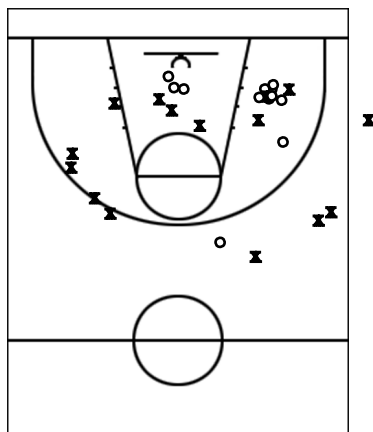

Estadístiques NATZARET-OVER GIRAMON

Si	Dr	Jugador	Min	Pts	Tirs 2	Tirs 3	Tirs 2c	T.Lliures	Rebots			Taps			Faltes			Val		
									T	RD	RO	As	PR	PP	Fv	Co	Esx		Cm	Re
	4	DANIEL LAFARGA																		
	5	ARTUR GRAU	24	10	0/1 0%	0/1 0%	2/2 100%	6/7 86%	2		2	2	1					4	6	14
*	6	FRANCESC PASCAL	20	13	0/2 0%	1/2 50%	4/5 80%	2/2 100%	4	1	3	2		1				3	2	13
*	7	MARC FULQUET	28	12	2/4 50%	1/3 33%	2/4 50%	1/1 100%	4	2	2	3						1	3	15
*	8	JORDI GIMENEZ	16				0/1 0%					2						3	1	-1
	9	JORDI ARQUE	1															2		-2
	10	LLUIS CODINA	12	2	1/1 100%		0/1 0%											1		
	12	ROGER ALMUNI	20	7			2/3 67%	3/4 75%	2	2								3	3	7
	14	SERGI MENENDEZ	24	20	3/3 100%	2/5 40%	3/4 75%	2/2 100%	10	9	1							3	3	26
	21	ALBERT VILLALAIN	15	2			1/3 33%		1		1							1	1	1
*	23	JOSE MIRANDA	23	11	0/3 0%	0/3 0%	5/7 71%	1/3 33%	7	3	4			4				2	2	14
*	30	PEDRO CUESTA	17	11		1/2 50%	4/9 44%		7	3	4							3	2	11
NAT	Equip												1							-1
Total	NATZARET-OVER G...		200	88	6/12 50%	5/16 31%	23/39 59%	15/19 79%	37	20	17	9	1	2	4			26	23	97

Carta de Tir ARENYS BASQUET