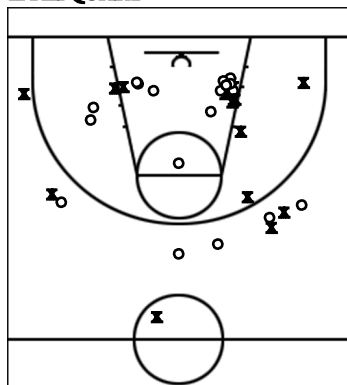

1r i 2n QUART