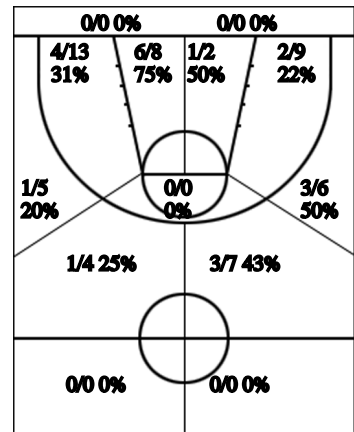

Estadístiques C.B. MOLLET FINQUES MEDIT...

Si	Dr	Jugador	Min	Pts	Tirs 2	Tirs 3	Tirs 2c	T.Lliures	Rebots			Taps			Faltes			Val		
									T	RD	RO	As	PR	PP	Fv	Co	Esx		Cm	Re
	4	ROGER DAM	22	20		4/6 67%	3/3 100%	2/2 100%	8	7	1	2	2			1	3	2	29	
*	5	ALEX ARENAS	17	9	2/4 50%	1/3 33%		2/2 100%									1	1	5	
*	7	MARC FABREGAT	17	12	3/7 43%	1/1 100%	1/1 100%	1/2 50%	3	2	1		2	2	1	1		1	11	
*	9	GERARD BAS	11	5			2/2 100%	1/2 50%	1	1			3			1		3	6	
	10	JAUME VIÑALLONGA	19	12	1/2 50%	1/1 100%	3/3 100%	1/2 50%	2	2			1				2	3	12	
	11	JOSEP SANMARTI	24	5	1/1 100%			3/4 75%	1	1		1				1		2	5	
	12	ORIO RAMONEDA	12	2	1/2 50%	0/1 0%			2	2		1	1				2	1	3	
	13	STANIS ZAMORA	6	5	1/1 100%	1/1 100%						1	1				1	1	7	
*	15	ALBERT FERRER	23	7		1/4 25%		4/4 100%	4	2	2	1		1				3	11	
	16	PAU VILADOMAT	20	11	0/1 0%	1/1 100%	2/2 100%	4/4 100%	3	3		1	1	2		1	3	3	17	
*	17	SERGI MONROS	18	10	2/3 67%	0/1 0%	2/2 100%	2/3 67%	7	4	3						1	3	16	
	19	JORDI ANGLI	11	5	0/1 0%		2/2 100%	1/1 100%	1	1							1	1	5	
C.B	Equip																			
Total	C.B. MOLLET FIN...		200	103	11/22 50%	10/19 53%	15/15 100%	21/26 81%	32	25	7	7	10	4	3	3	2	19	23	127

Carta de Tir ARENYS BASQUET