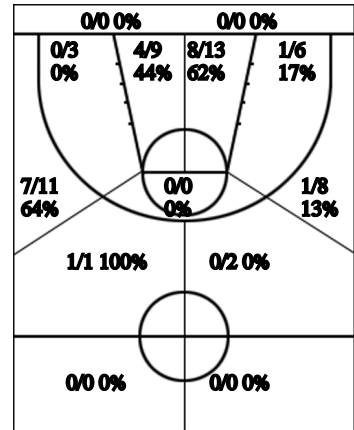

Si	Dr	Jugador	Min	Pts	Tirs 2	Tirs 3	Tirs 2c	T.Lliures	Rebots			Taps			Faltes			Val		
									T	RD	RO	As	PR	PP	Fv	Co	Esx		Cm	Re
	4	ISAAC GIBERT	23	4	0/1 0%		2/2 100%				2	1	1				2	2	5	
	5	ANTONI FORTEZA	11	2	0/1 0%		1/3 33%		2	1	1		1				1		1	
	6	CARLES LARA																		
	7	GUILLEM GARCIA	13	6		2/2 100%	0/2 0%		2	2			1	1		1		2	3	
*	8	MARC ROVIRA	25	5		0/1 0%	1/1 100%	3/4 75%	2		2		1					3	2	5
*	9	MIKI FONT	8	3	0/1 0%	1/2 50%	0/1 0%		1		1	1						2		
	10	XAVI VENTURA	31	24	1/1 100%	2/2 100%	4/7 57%	8/8 100%	9	7	2	1	1	2	1	1		4	11	37
	11	XAVI EXPOSITO																		
*	12	ALEX HODGSON	20	3		1/3 33%			1	1			2					4		
*	13	ARITZ TOMAS	24	11	0/2 0%	2/6 33%	2/3 67%	1/2 50%	3	2	1		1					5	2	4
*	14	JACOB MOLINA	29	5	0/2 0%	1/5 20%	1/2 50%		8	5	3	3	1	1				4	2	7
	15	PACO HERNANDEZ	16	5	0/1 0%	0/1 0%	1/1 100%	3/4 75%	4	3	1	1						3	3	7
ARE	Equip												2							-2
Total	ARENYS BASQUET		200	68	1/9 11%	9/22 41%	12/22 55%	15/18 83%	32	21	11	8	9	7	1	2		30	22	67

Estadístiques C.B. BLANES 'A'

Si	Dr	Jugador	Min	Pts	Tirs 2	Tirs 3	Tirs 2c	T.Lliures	Rebots			Taps			Faltes			Val		
									T	RD	RO	As	PR	PP	Fv	Co	Esx		Cm	Re
	4	ROGER MAYOL	25	15		1/3 33%	2/5 40%	8/8 100%	2	2		1						3	6	16
	6	JAVI RUIZ	12			0/1 0%			1	1			2							2
*	8	JESUS GARCIA	20	12	1/1 100%		4/5 80%	2/4 50%	2	1	1							1	4	14
*	9	ESTEVE NET	15		0/1 0%	0/3 0%						1		1				5	1	-8
	10	QUIM ROMERO	19	9	1/3 33%	0/1 0%		7/7 100%										3	4	7
	11	XAVI RUTLLANT																		
	12	SERGI PALOMINO	22	10	1/2 50%		3/3 100%	2/2 100%	5	5				1				3	4	16
	13	NOEL DANES	24	13	1/4 25%	0/2 0%	3/6 50%	5/8 63%	6	4	2		1					2	5	12
*	14	RAFA ALUM	14		0/1 0%				2	1	1									1
*	20	MARC MAYOL	21	5	0/1 0%		2/4 50%	1/2 50%				4	1	2		1		2	2	3
*	32	JOEL SEIRA	28	15	0/1 0%	1/2 50%	4/4 100%	4/4 100%	7	6	1	1	1		1			3	4	24
BLA	Equip																			
Total	C.B. BLANES 'A'		200	79	4/14 29%	2/12 17%	18/27 67%	29/35 83%	25	20	5	7	5	3	2	1		22	30	87

Carta de Tir ARENYS BASQUET