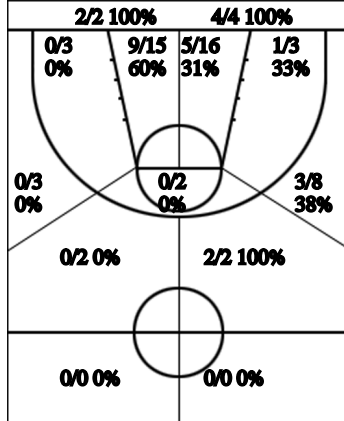

**Carta de Tir BASQUET ALELLA**

<b>BASQUET</b>	P0	P1	P2	P3	T
	18	19	22	7	66
<b>SANT CUGAT</b>	P0	P1	P2	P3	T
	16	19	17	15	67

**1r i 2n QUART**

**3r i 4t QUART**

**TOTAL %**

**Carta de Tir SANT CUGAT**