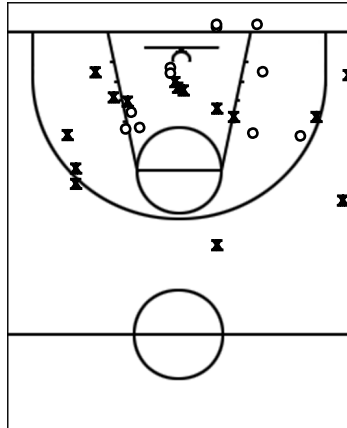

**BASQUET ALELLA vs SANT CUGAT (28/10/07)**

**Estadístiques BASQUET ALELLA**

Si	Dr	Jugador	Min	Pts	Tirs 2	Tirs 3	Tirs 2c	T.Lliures	Rebots			Taps			Faltes			Val	
									T	RD	RO	As	PR	PP	Fv	Co	Esx		Cm
*	4	CORELLA JESUS	35	15	1/6 17%	1/5 20%	5/8 63%		2	2			4	1				1	7
	5	ARJONA JOSE	9						1	1								1	1
	6	VALLS MARC	25	5		1/4 25%	1/2 50%		5	5		4	1	2				3	2
	7	GRANDE DANI	20	8	1/2 50%	0/1 0%	2/3 67%	2/2 100%	2	1	1			2		1			3
*	8	PEREZ MIQUEL	31	13	2/3 67%	2/4 50%	1/4 25%	1/2 50%	6	4	2	3		3					1
*	9	GIRALT DANIEL	35	14	0/1 0%	0/1 0%	5/8 63%	4/4 100%	2		2	1		2	1				1
	11	VELEZ VICTOR																	
*	13	COSTA JORDI	15	2		0/1 0%	1/2 50%		4	3	1	2							1
	14	ROCA ADRIA	22	4	0/2 0%	1/2 50%	0/1 0%	1/2 50%	5	3	2			1					5
*	15	GIL SERGI	8	5	1/1 100%	1/1 100%			2	2		1							3
BAS		Equip												1					-1
Total		BASQUET ALELLA	200	66	5/15 33%	6/19 32%	15/28 54%	8/10 80%	29	21	8	11	5	12	1	1		15	16

**Estadístiques SANT CUGAT**

Si	Dr	Jugador	Min	Pts	Tirs 2	Tirs 3	Tirs 2c	T.Lliures	Rebots			Taps			Faltes			Val	
									T	RD	RO	As	PR	PP	Fv	Co	Esx		Cm
	4	REINA	10	2	0/1 0%		1/1 100%		2	2									2
	5	PONS																	
*	6	MOLINOS	32	4	0/1 0%		2/8 25%		10	6	4		2		1				2
	7	SALVAT	14	13		3/6 50%	2/2 100%		1	1									2
	8	PUIG	10	2			1/1 100%		3	3			1						3
*	9	PINO	33	15	0/1 0%	0/1 0%	5/10 50%	5/8 63%	5	2	3	1	1	3					2
	10	PEREZ	7										1						1
	11	PERNAS	16	4	1/1 100%	0/1 0%	1/1 100%		3	3		2	1	2					2
	12	ROANO																	
*	13	GROSE	33	11	0/1 0%	0/1 0%	4/7 57%	3/4 75%	7	5	2			1		1			4
*	14	PEREZ	14	2	0/2 0%		1/2 50%		1		1			2					1
*	15	ARUS	31	14	0/1 0%	2/4 50%	3/5 60%	2/2 100%	2	1	1								2
SAN		Equip				0/2 0%							3						-5
Total		SANT CUGAT	200	67	1/8 13%	5/15 33%	20/37 54%	10/14 71%	34	23	11	3	5	12	1	1	2	16	15

**Carta de Tir BASQUET ALELLA**

<b>BASQUET</b>	P0	P1	P2	P3	T
	18	19	22	7	66
<b>SANT CUGAT</b>	P0	P1	P2	P3	T
	16	19	17	15	67

**1r i 2n QUART**

**3r i 4t QUART**

**TOTAL %**

**Carta de Tir SANT CUGAT**