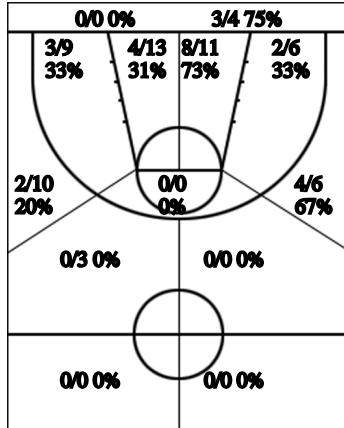

BASQUET ALELLA vs SANT CUGAT (28/10/07)

Estadístiques BASQUET ALELLA

Si	Dr	Jugador	Min	Pts	Tirs 2	Tirs 3	Tirs 2c	T.Lliures	Rebots			Taps			Faltes			Val		
									T	RD	RO	As	PR	PP	Fv	Co	Esx		Cm	Re
*	4	CORELLA JESUS	35	15	1/6 17%	1/5 20%	5/8 63%		2	2			4	1				1	7	
	5	ARJONA JOSE	9						1	1								1	1	
	6	VALLS MARC	25	5		1/4 25%	1/2 50%		5	5		4	1	2				3	2	
	7	GRANDE DANI	20	8	1/2 50%	0/1 0%	2/3 67%	2/2 100%	2	1	1			2		1			3	
*	8	PEREZ MIQUEL	31	13	2/3 67%	2/4 50%	1/4 25%	1/2 50%	6	4	2	3		3					1	
*	9	GIRALT DANIEL	35	14	0/1 0%	0/1 0%	5/8 63%	4/4 100%	2		2	1		2	1				1	
	11	VELEZ VICTOR																		
*	13	COSTA JORDI	15	2		0/1 0%	1/2 50%		4	3	1	2							1	
	14	ROCA ADRIA	22	4	0/2 0%	1/2 50%	0/1 0%	1/2 50%	5	3	2			1					5	
*	15	GIL SERGI	8	5	1/1 100%	1/1 100%			2	2		1							3	
BAS		Equip												1					-1	
Total		BASQUET ALELLA	200	66	5/15 33%	6/19 32%	15/28 54%	8/10 80%	29	21	8	11	5	12	1	1		15	16	

Estadístiques SANT CUGAT

Si	Dr	Jugador	Min	Pts	Tirs 2	Tirs 3	Tirs 2c	T.Lliures	Rebots			Taps			Faltes			Val		
									T	RD	RO	As	PR	PP	Fv	Co	Esx		Cm	Re
	4	REINA	10	2	0/1 0%		1/1 100%		2	2									2	
	5	PONS																		
*	6	MOLINOS	32	4	0/1 0%		2/8 25%		10	6	4		2		1				2	
	7	SALVAT	14	13		3/6 50%	2/2 100%		1	1									2	
	8	PUIG	10	2			1/1 100%		3	3			1						3	
*	9	PINO	33	15	0/1 0%	0/1 0%	5/10 50%	5/8 63%	5	2	3	1	1	3					2	
	10	PEREZ	7										1						1	
	11	PERNAS	16	4	1/1 100%	0/1 0%	1/1 100%		3	3		2	1	2					2	
	12	ROANO																		
*	13	GROSE	33	11	0/1 0%	0/1 0%	4/7 57%	3/4 75%	7	5	2			1		1			4	
*	14	PEREZ	14	2	0/2 0%		1/2 50%		1		1			2					1	
*	15	ARUS	31	14	0/1 0%	2/4 50%	3/5 60%	2/2 100%	2	1	1								2	
SAN		Equip				0/2 0%							3						-5	
Total		SANT CUGAT	200	67	1/8 13%	5/15 33%	20/37 54%	10/14 71%	34	23	11	3	5	12	1	1	2	16	15	

Carta de Tir BASQUET ALELLA