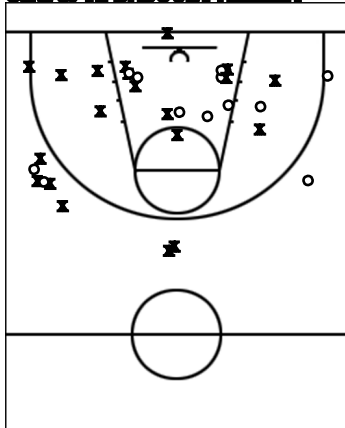

BASQUET ALELLA vs SANT CUGAT (28/10/07)

Estadístiques BASQUET ALELLA

Si	Dr	Jugador	Min	Pts	Tirs 2	Tirs 3	Tirs 2c	T.Lliures	Rebots			Taps			Faltes			Val		
									T	RD	RO	As	PR	PP	Fv	Co	Esx		Cm	Re
*	4	CORELLA JESUS	35	15	1/6 17%	1/5 20%	5/8 63%		2	2			4	1				1	7	
	5	ARJONA JOSE	9						1	1								1	1	
	6	VALLS MARC	25	5		1/4 25%	1/2 50%		5	5		4	1	2				3	2	
	7	GRANDE DANI	20	8	1/2 50%	0/1 0%	2/3 67%	2/2 100%	2	1	1			2		1			3	
*	8	PEREZ MIQUEL	31	13	2/3 67%	2/4 50%	1/4 25%	1/2 50%	6	4	2	3		3					1	
*	9	GIRALT DANIEL	35	14	0/1 0%	0/1 0%	5/8 63%	4/4 100%	2		2	1		2	1				1	
	11	VELEZ VICTOR																		
*	13	COSTA JORDI	15	2		0/1 0%	1/2 50%		4	3	1	2							1	
	14	ROCA ADRIA	22	4	0/2 0%	1/2 50%	0/1 0%	1/2 50%	5	3	2			1					5	
*	15	GIL SERGI	8	5	1/1 100%	1/1 100%			2	2		1							3	
BAS		Equip												1					-1	
Total		BASQUET ALELLA	200	66	5/15 33%	6/19 32%	15/28 54%	8/10 80%	29	21	8	11	5	12	1	1		15	16	

Estadístiques SANT CUGAT

Si	Dr	Jugador	Min	Pts	Tirs 2	Tirs 3	Tirs 2c	T.Lliures	Rebots			Taps			Faltes			Val		
									T	RD	RO	As	PR	PP	Fv	Co	Esx		Cm	Re
	4	REINA	10	2	0/1 0%		1/1 100%		2	2									2	
	5	PONS																		
*	6	MOLINOS	32	4	0/1 0%		2/8 25%		10	6	4		2		1				2	
	7	SALVAT	14	13		3/6 50%	2/2 100%		1	1									2	
	8	PUIG	10	2			1/1 100%		3	3			1						3	
*	9	PINO	33	15	0/1 0%	0/1 0%	5/10 50%	5/8 63%	5	2	3	1	1	3					2	
	10	PEREZ	7										1						1	
	11	PERNAS	16	4	1/1 100%	0/1 0%	1/1 100%		3	3		2	1	2					2	
	12	ROANO																		
*	13	GROSE	33	11	0/1 0%	0/1 0%	4/7 57%	3/4 75%	7	5	2			1		1			4	
*	14	PEREZ	14	2	0/2 0%		1/2 50%		1		1			2					1	
*	15	ARUS	31	14	0/1 0%	2/4 50%	3/5 60%	2/2 100%	2	1	1								2	
SAN		Equip				0/2 0%							3						-5	
Total		SANT CUGAT	200	67	1/8 13%	5/15 33%	20/37 54%	10/14 71%	34	23	11	3	5	12	1	1	2	16	15	

Carta de Tir BASQUET ALELLA