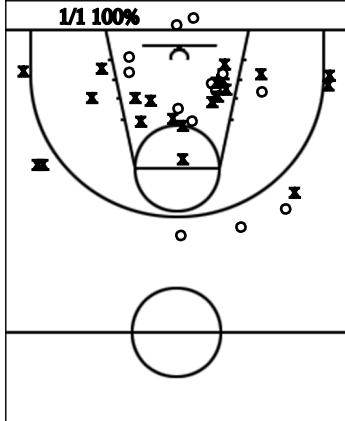

**Estadístiques SANT CUGAT**

Si	Dr	Jugador	Min	Pts	Tirs 2	Tirs 3	Tirs 2c	T.Lliures	Rebots			Taps			Faltes			Val	
									T	RD	RO	As	PR	PP	Fv	Co	Esx		Cm
	4	REINA	10	2	0/1 0%		1/1 100%		2	2									2
	5	PONS																	
*	6	MOLINOS	32	4	0/1 0%		2/8 25%		10	6	4		2		1				2
	7	SALVAT	14	13		3/6 50%	2/2 100%		1	1									2
	8	PUIG	10	2			1/1 100%		3	3			1						3
*	9	PINO	33	15	0/1 0%	0/1 0%	5/10 50%	5/8 63%	5	2	3	1	1	3					2
	10	PEREZ	7										1						1
	11	PERNAS	16	4	1/1 100%	0/1 0%	1/1 100%		3	3		2	1	2					2
	12	ROANO																	
*	13	GROSE	33	11	0/1 0%	0/1 0%	4/7 57%	3/4 75%	7	5	2			1		1			4
*	14	PEREZ	14	2	0/2 0%		1/2 50%		1		1			2					1
*	15	ARUS	31	14	0/1 0%	2/4 50%	3/5 60%	2/2 100%	2	1	1								2
SAN		Equip				0/2 0%							3						-5
Total		SANT CUGAT	200	67	1/8 13%	5/15 33%	20/37 54%	10/14 71%	34	23	11	3	5	12	1	1	2	16	15

**Carta de Tir BASQUET ALELLA**

<b>BASQUET</b>	P0	P1	P2	P3	T
	18	19	22	7	66
<b>SANT CUGAT</b>	P0	P1	P2	P3	T
	16	19	17	15	67

**1r i 2n QUART**

**3r i 4t QUART**

**TOTAL %**

**Carta de Tir SANT CUGAT**