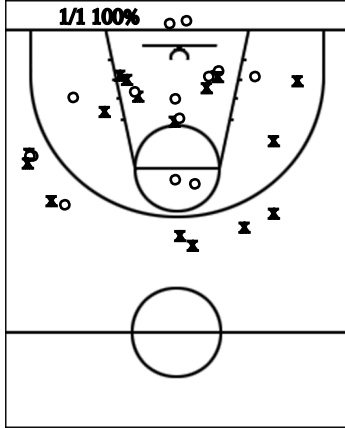

1r i 2n QUART