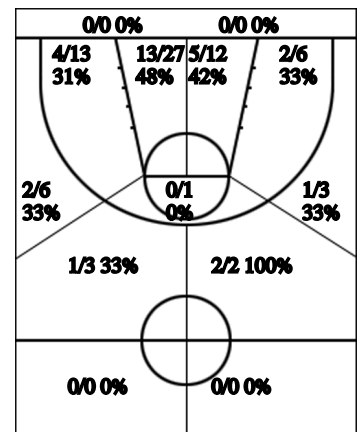

Estadístiques CB TERRASA

Si	Dr	Jugador	Min	Pts	Tirs 2	Tirs 3	Tirs 2c	T.Lliures	Rebots			Taps			Faltes			Val			
									T	RD	RO	As	PR	PP	Fv	Co	Esx		Cm	Re	
*	4	CYNTHIA MOLINA	25	4	0/1 0%		2/5 40%	0/1 0%	7	6	1		2	2					4	3	9
	5	VANESSA VILLEGAS	14	6	2/4 50%		1/1 100%		2	2									3		3
*	7	MONICA ARJONA	40	10	0/1 0%	0/2 0%	3/3 100%	4/4 100%	1	1					1				4	3	6
	8	MIREIA NAVARRO	30	14	1/3 33%	1/2 50%	1/1 100%	7/9 78%	3	2	1								2	6	16
	8	Jug8CB TERRASA	8	5		1/2 50%	1/1 100%		1		1								1		4
	9	MARTA PUJOL																			
	9	Jug9CB TERRASA																			
	10	MARTA PLANES	24	7	1/1 100%	1/3 33%	0/1 0%	2/2 100%	1		1								1	1	5
*	11	ANNA DE PABLO	20	7	1/2 50%	1/1 100%	0/1 0%	2/2 100%	3	2	1				1				4	4	7
	12	SANDRA ADRIAN	24	4	0/1 0%	0/4 0%	1/1 100%	2/4 50%	2	1	1								2	3	
*	13	BEGOÑA RAMIREZ	43	23	1/2 50%	5/13 38%	3/5 60%		1	1									4	1	10
*	15	CARMEN MEDINA	47	16	2/4 50%	1/4 25%	3/8 38%	3/4 75%	12	6	6		1	1					4	3	18
CB	Equip																				
Total	CB TERRASA		275	96	8/19 42%	10/31 32%	15/27 56%	20/26 77%	33	21	12		3	3	2				29	24	78

Carta de Tir AB PREMIA