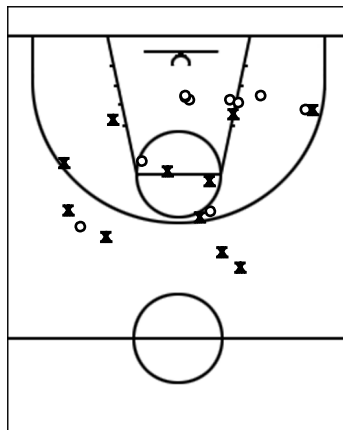

Estadístiques AB PREMIA

Si	Dr	Jugador	Min	Pts	Tirs 2	Tirs 3	Tirs 2c	T.Lliures	Rebots			Taps			Faltes			Val		
									T	RD	RO	As	PR	PP	Fv	Co	Esx		Cm	Re
	4	ISABEL EXTREMERA	16	2	1/2 50%	0/1 0%		0/2 0%										3	1	
	5	ANNA SELMA																		
	7	MARTA CARBO																		
	8	MARTA MARTINEZ	17	3				3/4 75%	4	4				3				2	1	2
*	9	ELI LORENTE	34	7		1/4 25%	2/5 40%		7	7		3	2	4		1		1	3	10
	10	SHEILA RIUTORT	16	4	2/2 100%				1	1								1		4
	11	ANNA DE JAIME	8	2			0/2 0%	2/2 100%	2	1	1					1		2	1	
*	12	CRIS COSTA	24	8	1/3 33%	0/2 0%	2/2 100%	2/4 50%	4	4				2				3	3	4
*	13	SILVIA MARTI	30	8	0/2 0%	1/3 33%	2/3 67%	1/2 50%	1	1		2	1	2				3	1	2
*	14	MARIA CASTRO	23	10	1/1 100%	0/1 0%	3/4 75%	2/4 50%	4	3	1		1	3				5	4	7
	15	ALBA CESPEDES																		
*	17	SANDRA SEGURA	32	9	1/5 20%	0/2 0%	3/5 60%	1/5 20%	6	6					1			3	3	4
AB		Equip												2						-2
Total		AB PREMIA	200	53	6/15 40%	2/13 15%	12/21 57%	11/23 48%	29	27	2	5	4	16	1	2		20	19	32

Estadístiques FEMENI SANT ADRIA

Si	Dr	Jugador	Min	Pts	Tirs 2	Tirs 3	Tirs 2c	T.Lliures	Rebots			Taps			Faltes			Val		
									T	RD	RO	As	PR	PP	Fv	Co	Esx		Cm	Re
*	4	BLANCA GARCIA	24	9	2/2 100%	0/2 0%	2/4 50%	1/2 50%	1	1				1				2	2	4
	6	VANESSA GALAN																		
	7	ADRIANA CEBRIAN	17	5	0/2 0%		2/6 33%	1/1 100%	7	3	4				1			1	2	6
	8	GEORGINA GRAUPER	31	20	1/1 100%		7/9 78%	4/6 67%	2		2			1					4	23
	9	PAULA ROMERO	19			0/3 0%			2	1	1							1		-2
*	10	SARA RODRIGUEZ	16			0/2 0%	0/2 0%		2	1	1			1				2	2	-3
*	11	NURIA CARRION	26	3	0/1 0%	1/5 20%	0/1 0%		3	3				1				3	1	-3
	12	MARTA SALAS	17	3	0/3 0%	0/1 0%	1/1 100%	1/1 100%	3	3				1				2	1	
	13	NEREA GARMENDIA	18	14	0/1 0%		5/7 71%	4/6 67%	5	5								1	5	18
*	14	OLGA RUANO	14	6	1/2 50%		2/2 100%		4	4								3	2	8
*	15	MARIA MARTIN	18	6	1/1 100%	0/1 0%	2/3 67%		4	2	2			2	1			4	1	4
FEM		Equip												3						-3
Total		FEMENI SANT AD...	200	66	5/13 38%	1/14 7%	21/35 60%	11/16 69%	33	23	10			9	2	1		19	20	52

Carta de Tir AB PREMIA