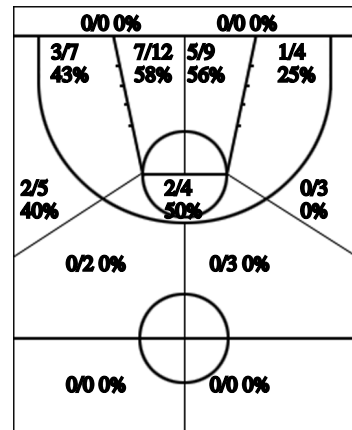

Estadístiques AB PREMIA

Si	Dr	Jugador	Min	Pts	Tirs 2	Tirs 3	Tirs 2c	T.Lliures	Rebots			Taps			Faltes			Val		
									T	RD	RO	As	PR	PP	Fv	Co	Esx		Cm	Re
	4	ISABEL EXTREMERA	16	2	1/2 50%	0/1 0%		0/2 0%										3	1	
	5	ANNA SELMA																		
	7	MARTA CARBO																		
	8	MARTA MARTINEZ	17	3				3/4 75%	4	4				3				2	1	2
*	9	ELI LORENTE	34	7		1/4 25%	2/5 40%		7	7		3	2	4		1		1	3	10
	10	SHEILA RIUTORT	16	4	2/2 100%				1	1								1		4
	11	ANNA DE JAIME	8	2			0/2 0%	2/2 100%	2	1	1					1		2	1	
*	12	CRIS COSTA	24	8	1/3 33%	0/2 0%	2/2 100%	2/4 50%	4	4				2				3	3	4
*	13	SILVIA MARTI	30	8	0/2 0%	1/3 33%	2/3 67%	1/2 50%	1	1		2	1	2				3	1	2
*	14	MARIA CASTRO	23	10	1/1 100%	0/1 0%	3/4 75%	2/4 50%	4	3	1		1	3				5	4	7
	15	ALBA CESPEDES																		
*	17	SANDRA SEGURA	32	9	1/5 20%	0/2 0%	3/5 60%	1/5 20%	6	6					1			3	3	4
AB		Equip												2						-2
Total		AB PREMIA	200	53	6/15 40%	2/13 15%	12/21 57%	11/23 48%	29	27	2	5	4	16	1	2		20	19	32

Estadístiques FEMENI SANT ADRIA

Si	Dr	Jugador	Min	Pts	Tirs 2	Tirs 3	Tirs 2c	T.Lliures	Rebots			Taps			Faltes			Val		
									T	RD	RO	As	PR	PP	Fv	Co	Esx		Cm	Re
*	4	BLANCA GARCIA	24	9	2/2 100%	0/2 0%	2/4 50%	1/2 50%	1	1				1				2	2	4
	6	VANESSA GALAN																		
	7	ADRIANA CEBRIAN	17	5	0/2 0%		2/6 33%	1/1 100%	7	3	4				1			1	2	6
	8	GEORGINA GRAUPER	31	20	1/1 100%		7/9 78%	4/6 67%	2		2			1					4	23
	9	PAULA ROMERO	19			0/3 0%			2	1	1							1		-2
*	10	SARA RODRIGUEZ	16			0/2 0%	0/2 0%		2	1	1			1				2	2	-3
*	11	NURIA CARRION	26	3	0/1 0%	1/5 20%	0/1 0%		3	3				1				3	1	-3
	12	MARTA SALAS	17	3	0/3 0%	0/1 0%	1/1 100%	1/1 100%	3	3				1				2	1	
	13	NEREA GARMENDIA	18	14	0/1 0%		5/7 71%	4/6 67%	5	5								1	5	18
*	14	OLGA RUANO	14	6	1/2 50%		2/2 100%		4	4								3	2	8
*	15	MARIA MARTIN	18	6	1/1 100%	0/1 0%	2/3 67%		4	2	2			2	1			4	1	4
FEM		Equip												3						-3
Total		FEMENI SANT AD...	200	66	5/13 38%	1/14 7%	21/35 60%	11/16 69%	33	23	10			9	2	1		19	20	52

Carta de Tir AB PREMIA