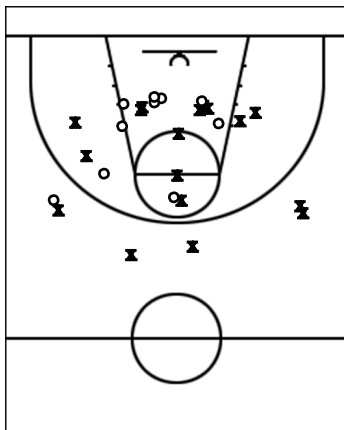

Estadístiques AB PREMIA

Si	Dr	Jugador	Min	Pts	Tirs 2	Tirs 3	Tirs 2c	T.Lliures	Rebots			Taps			Faltes			Val		
									T	RD	RO	As	PR	PP	Fv	Co	Esx		Cm	Re
	4	ISABEL EXTREMERA	16	2	1/2 50%	0/1 0%		0/2 0%										3	1	
	5	ANNA SELMA																		
	7	MARTA CARBO																		
	8	MARTA MARTINEZ	17	3				3/4 75%	4	4				3				2	1	2
*	9	ELI LORENTE	34	7		1/4 25%	2/5 40%		7	7		3	2	4		1		1	3	10
	10	SHEILA RIUTORT	16	4	2/2 100%				1	1								1		4
	11	ANNA DE JAIME	8	2			0/2 0%	2/2 100%	2	1	1					1		2	1	
*	12	CRIS COSTA	24	8	1/3 33%	0/2 0%	2/2 100%	2/4 50%	4	4				2				3	3	4
*	13	SILVIA MARTI	30	8	0/2 0%	1/3 33%	2/3 67%	1/2 50%	1	1		2	1	2				3	1	2
*	14	MARIA CASTRO	23	10	1/1 100%	0/1 0%	3/4 75%	2/4 50%	4	3	1		1	3				5	4	7
	15	ALBA CESPEDES																		
*	17	SANDRA SEGURA	32	9	1/5 20%	0/2 0%	3/5 60%	1/5 20%	6	6					1			3	3	4
AB		Equip												2						-2
Total		AB PREMIA	200	53	6/15 40%	2/13 15%	12/21 57%	11/23 48%	29	27	2	5	4	16	1	2		20	19	32

Estadístiques FEMENI SANT ADRIA

Si	Dr	Jugador	Min	Pts	Tirs 2	Tirs 3	Tirs 2c	T.Lliures	Rebots			Taps			Faltes			Val		
									T	RD	RO	As	PR	PP	Fv	Co	Esx		Cm	Re
*	4	BLANCA GARCIA	24	9	2/2 100%	0/2 0%	2/4 50%	1/2 50%	1	1				1				2	2	4
	6	VANESSA GALAN																		
	7	ADRIANA CEBRIAN	17	5	0/2 0%		2/6 33%	1/1 100%	7	3	4				1			1	2	6
	8	GEORGINA GRAUPER	31	20	1/1 100%		7/9 78%	4/6 67%	2		2			1					4	23
	9	PAULA ROMERO	19			0/3 0%			2	1	1							1		-2
*	10	SARA RODRIGUEZ	16			0/2 0%	0/2 0%		2	1	1			1				2	2	-3
*	11	NURIA CARRION	26	3	0/1 0%	1/5 20%	0/1 0%		3	3				1				3	1	-3
	12	MARTA SALAS	17	3	0/3 0%	0/1 0%	1/1 100%	1/1 100%	3	3				1				2	1	
	13	NEREA GARMENDIA	18	14	0/1 0%		5/7 71%	4/6 67%	5	5								1	5	18
*	14	OLGA RUANO	14	6	1/2 50%		2/2 100%		4	4								3	2	8
*	15	MARIA MARTIN	18	6	1/1 100%	0/1 0%	2/3 67%		4	2	2			2	1			4	1	4
FEM		Equip												3						-3
Total		FEMENI SANT AD...	200	66	5/13 38%	1/14 7%	21/35 60%	11/16 69%	33	23	10			9	2	1		19	20	52

Carta de Tir AB PREMIA