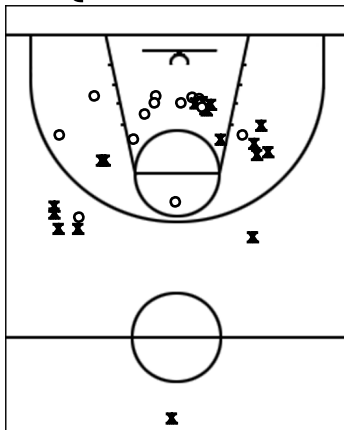

1r i 2n QUART