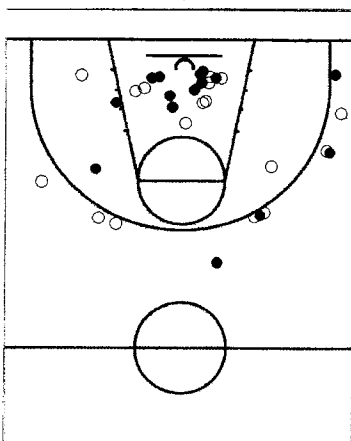

Estadístiques Ubeda Ceset

SI	Nº	Jugador	Min	Pts	Tirs 2	Tirs 3	Tirs 2c	Tirs Lliures	Rebots			Taps			Faltes			Val		
									T	RD	RO	As	PR	PP	Fv	Co	Mt		Cm	Re
*	4	Oduber	29	12			4/7 57%	4/8 50%	7	4	3		5	1		1		3	5	17
*	5	Paretas	23	2			0/1 0%	2/3 67%										3	2	-1
	6	Carbo	5						1		1			1		1				-1
	7	Gelabert	19				0/1 0%		1	1		1						1	1	1
	8	Marce	24	21	1/4 25%	0/4 0%	6/12 50%	7/8 88%	3	2	1		1	1		1		3	5	11
*	9	Carmona	6																	
*	10	Xargay	35	13	1/2 50%	2/7 29%	2/5 40%	1/2 50%	7	5	2		1	2				2	4	11
	11	Sole	4			0/1 0%	0/2 0%													-3
	12	Moya	23	5			2/4 50%	1/2 50%	1		1	1		1	1			3	2	3
	13	Planas	10	3	0/1 0%	1/2 50%		0/1 0%	2	2		1		2				4		-3
*	14	Espuma																		
	15	Soler	17	9		1/2 50%	1/1 100%	4/4 100%	5	2	3							4	1	10
Total		Ubeda Ceset	195	65	2/7 29%	4/16 25%	15/33 45%	19/28 68%	27	16	11	3	7	8	1	3		23	20	45

Estadístiques C.B.F. Univeraitari

SI	Nº	Jugador	Min	Pts	Tirs 2	Tirs 3	Tirs 2c	Tirs Lliures	Rebots			Taps			Faltes			Val		
									T	RD	RO	As	PR	PP	Fv	Co	Mt		Cm	Re
*	4	Cebrian	13	4	1/2 50%			2/2 100%	5	4	1	1		3	1			2	3	8
*	5	Montserrat	35	14		0/1 0%	2/6 33%	10/10 100%	5	3	2		1	2				1	7	19
	6	Esquivas																		
	7	Santamaria	7	2	0/2 0%		1/2 50%	0/2 0%	1	1								1	1	-2
	8	Moncasi	2						1		1									1
*	9	Mosteirín	38	18	1/2 50%	3/7 43%	1/6 17%	5/8 63%	4	4		2	2	2				2	5	14
*	10	Marquina	10		0/1 0%		0/3 0%		2	1	1			2				4	1	-7
	11	Pedrals	24	8	0/1 0%	1/2 50%	2/5 40%	1/2 50%				1	1		1			2	1	4
	12	Portas	8	2				2/2 100%				1		1		1			1	2
	13	Casals	19				0/4 0%		3	2	1							5	1	-5
*	14	Tardio	23	5	0/1 0%	1/2 50%	1/2 50%		4	2	2		1	1				1		5
	15	Camps	16	1			0/3 0%	1/4 25%	1		1				1			2	3	-2
Total		C.B.F. Univerai...	195	54	2/9 22%	5/12 42%	7/31 23%	21/30 70%	26	17	9	5	5	11	3	1		20	23	37

Carta de Tir Ubeda Ceset

1r i 2n QUART