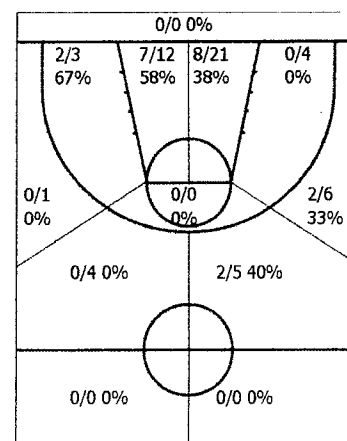

Estadístiques Ubeda Ceset

SI	Nº	Jugador	Min	Pts	Tirs 2	Tirs 3	Tirs 2c	Tirs Lliures	Rebots			Taps			Faltes			Val		
									T	RD	RO	As	PR	PP	Fv	Co	Mt		Cm	Re
*	4	Oduber	29	12			4/7 57%	4/8 50%	7	4	3		5	1		1		3	5	17
*	5	Paretas	23	2			0/1 0%	2/3 67%										3	2	-1
	6	Carbo	5						1		1			1		1				-1
	7	Gelabert	19				0/1 0%		1	1		1						1	1	1
	8	Marce	24	21	1/4 25%	0/4 0%	6/12 50%	7/8 88%	3	2	1		1	1		1		3	5	11
*	9	Carmona	6																	
*	10	Xargay	35	13	1/2 50%	2/7 29%	2/5 40%	1/2 50%	7	5	2		1	2				2	4	11
	11	Sole	4			0/1 0%	0/2 0%													-3
	12	Moya	23	5			2/4 50%	1/2 50%	1		1	1		1	1			3	2	3
	13	Planas	10	3	0/1 0%	1/2 50%		0/1 0%	2	2		1		2				4		-3
*	14	Espuma																		
	15	Soler	17	9		1/2 50%	1/1 100%	4/4 100%	5	2	3							4	1	10
Total		Ubeda Ceset	195	65	2/7 29%	4/16 25%	15/33 45%	19/28 68%	27	16	11	3	7	8	1	3		23	20	45

Estadístiques C.B.F. Univeraitari

SI	Nº	Jugador	Min	Pts	Tirs 2	Tirs 3	Tirs 2c	Tirs Lliures	Rebots			Taps			Faltes			Val		
									T	RD	RO	As	PR	PP	Fv	Co	Mt		Cm	Re
*	4	Cebrian	13	4	1/2 50%			2/2 100%	5	4	1	1		3	1			2	3	8
*	5	Montserrat	35	14		0/1 0%	2/6 33%	10/10 100%	5	3	2		1	2				1	7	19
	6	Esquivas																		
	7	Santamaria	7	2	0/2 0%		1/2 50%	0/2 0%	1	1								1	1	-2
	8	Moncasi	2						1		1									1
*	9	Mosteirín	38	18	1/2 50%	3/7 43%	1/6 17%	5/8 63%	4	4		2	2	2				2	5	14
*	10	Marquina	10		0/1 0%		0/3 0%		2	1	1			2				4	1	-7
	11	Pedrals	24	8	0/1 0%	1/2 50%	2/5 40%	1/2 50%				1	1		1			2	1	4
	12	Portas	8	2				2/2 100%				1		1		1			1	2
	13	Casals	19				0/4 0%		3	2	1							5	1	-5
*	14	Tardio	23	5	0/1 0%	1/2 50%	1/2 50%		4	2	2		1	1				1		5
	15	Camps	16	1			0/3 0%	1/4 25%	1		1				1			2	3	-2
Total		C.B.F. Univerai...	195	54	2/9 22%	5/12 42%	7/31 23%	21/30 70%	26	17	9	5	5	11	3	1		20	23	37

Carta de Tir Ubeda Ceset

TOTAL %