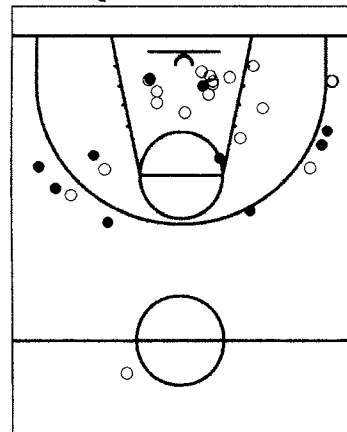

Carta de Tir Terrassa