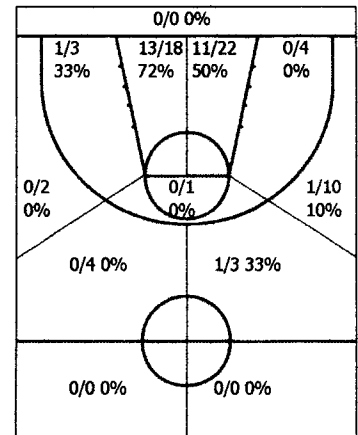

Estadístiques Terrassa

SI	Nº	Jugador	Min	Pts	Tirs 2	Tirs 3	Tirs 2c	Tirs Lliures	Rebots				Taps			Faltes			
									T	RD	RO	As	PR	PP	Fv	Co	Mt	Cm	Re
	4	Herrero	35	11	1/1 100%	1/5 20%	2/6 33%	2/4 50%	2	2		2	1	2			2	4	6
	5	Lorca	30	20	0/3 0%	4/7 57%	4/7 57%		3	2	1		3	1			1	4	19
	6	Martin	21	2	0/1 0%	0/1 0%	1/3 33%		7	5	2		1	1	1		4	1	3
	7	Crespillo																	
*	8	Olivares	7	3			0/1 0%	3/4 75%	1	1								2	4
*	9	Arch	22	2			0/6 0%	2/6 33%	3		3			1			2	3	-5
*	10	Barrero	14		0/1 0%	0/1 0%			2	2			1				3		-2
	11	Ventura																	
*	12	Moragas	34	14	2/6 33%	2/5 40%	0/6 0%	4/6 67%	4	3	1	4		1			3	6	9
	13	Tapia	33	3		1/2 50%	0/1 0%		2	2			1				2	1	3
	14	Rubia																	
*	15	Sanz	4			0/1 0%													-1
Total		Terrassa	200	55	3/12 25%	8/22 36%	7/30 23%	11/20 55%	24	17	7	6	7	6	1		17	21	36

Carta de Tir Ubeda Caset

1r i 2n QUART

Carta de Tir Terrassa

3r i 4t QUART

TOTAL %