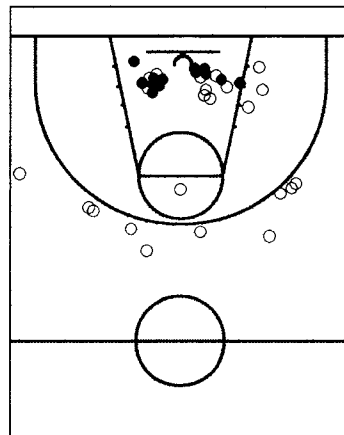

3r i 4t QUART