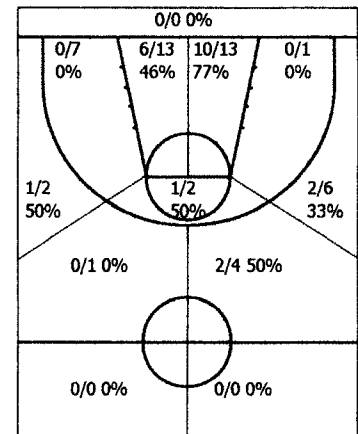

Universitat BCN-FCB vs Terrassa "A" (01-05-2005)

Estadístiques Universitat BCN-FCB

SI	Nº	Jugador	Min	Pts	Tirs 2	Tirs 3	Tirs 2c	Tirs Lliures	Rebots					Taps			Faltes			
									T	RD	RO	As	PR	PP	Fv	Co	Mt	Cm	Re	Val
*	4	Cebrian	36	14	0/2 0%		6/9 67%	2/2 100%	13	11	2	3		5	3			1	2	24
*	5	Monserate	40	18	0/3 0%	1/3 33%	6/8 75%	3/5 60%	11	9	2	5	1	5				4	7	24
	6	Esquivas																		
	7	Santamaria																		
	8	Moncasi																		
*	9	Mosteirín	33			0/2 0%	0/1 0%		3	3		3	2	1				3	1	
*	10	Marquina	17	6	1/2 50%		2/5 40%		3	3		1						1	5	
	11	Pedrals	29	2		0/2 0%	1/1 100%		1	1			1	2				1	-1	
	12	Portas																		
	13	Casals	4	1			0/1 0%	1/2 50%						1				1	1	-2
*	14	Tardio	37	15	0/3 0%	4/6 67%	1/1 100%	1/2 50%	4	4		3	2	1				1	2	18
	15	Camps	4												1			1		
Total		Universitat BCN...	200	56	1/10 10%	5/13 38%	16/26 62%	7/11 64%	35	31	4	15	6	15	4			13	12	69

Estadístiques Terrassa "A"

SI	Nº	Jugador	Min	Pts	Tirs 2	Tirs 3	Tirs 2c	Tirs Lliures	Rebots					Taps			Faltes			
									T	RD	RO	As	PR	PP	Fv	Co	Mt	Cm	Re	Val
*	4	Herrero	20	4	0/3 0%	0/6 0%	1/1 100%	2/2 100%					1			1		1	2	-4
*	5	Lorca	31	16	1/2 50%	2/7 29%	4/5 80%		1	1		2	1	5				1	9	
	6	Martin	27	5			2/8 25%	1/2 50%	8	4	4		2					2	1	7
	7	Crespillo																		
	8	Olivares	9	4			1/1 100%	2/2 100%	3	2	1		1			3		1	2	6
*	9	Arch	22	4			1/4 25%	2/5 40%	5	4	1							4	3	2
*	10	Barrero	36	8		1/1 100%	2/3 67%	1/2 50%	9	5	4	2	1	3				2	1	14
	11	Ventura																		
	12	Morgas	31	6	0/5 0%	2/7 29%	0/3 0%		3	3		1	1	1				2	1	-4
	13	Tapia	24	1	0/2 0%	0/2 0%		1/2 50%	3	3			1					2	2	
*	14	Rubia																		
	15	Sanz																		
Total		Terrassa "A"	200	48	1/12 8%	5/23 22%	11/25 44%	9/15 60%	32	22	10	5	8	9	4			12	13	32

Carta de Tir Universitat BCN-FCB

TOTAL %