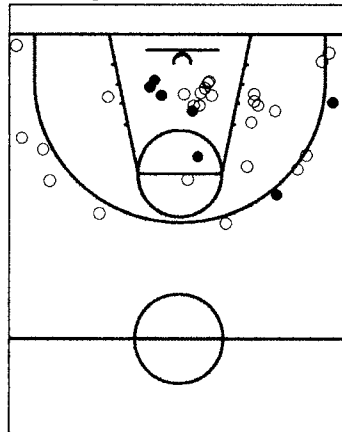

Universitat BCN-FCB vs Terrassa "A" (01-05-2005)

Estadístiques Universitat BCN-FCB

SI	Nº	Jugador	Min	Pts	Tirs 2	Tirs 3	Tirs 2c	Tirs Lliures	Rebots					Taps			Faltes			
									T	RD	RO	As	PR	PP	Fv	Co	Mt	Cm	Re	Val
*	4	Cebrian	36	14	0/2 0%		6/9 67%	2/2 100%	13	11	2	3		5	3			1	2	24
*	5	Monserate	40	18	0/3 0%	1/3 33%	6/8 75%	3/5 60%	11	9	2	5	1	5				4	7	24
	6	Esquivas																		
	7	Santamaria																		
	8	Moncasi																		
*	9	Mosteirín	33			0/2 0%	0/1 0%		3	3		3	2	1				3	1	
*	10	Marquina	17	6	1/2 50%		2/5 40%		3	3		1						1	5	
	11	Pedrals	29	2		0/2 0%	1/1 100%		1	1			1	2				1	-1	
	12	Portas																		
	13	Casals	4	1			0/1 0%	1/2 50%						1				1	1	-2
*	14	Tardio	37	15	0/3 0%	4/6 67%	1/1 100%	1/2 50%	4	4		3	2	1				1	2	18
	15	Camps	4												1			1		
Total		Universitat BCN...	200	56	1/10 10%	5/13 38%	16/26 62%	7/11 64%	35	31	4	15	6	15	4			13	12	69

Estadístiques Terrassa "A"

SI	Nº	Jugador	Min	Pts	Tirs 2	Tirs 3	Tirs 2c	Tirs Lliures	Rebots					Taps			Faltes			
									T	RD	RO	As	PR	PP	Fv	Co	Mt	Cm	Re	Val
*	4	Herrero	20	4	0/3 0%	0/6 0%	1/1 100%	2/2 100%					1			1		1	2	-4
*	5	Lorca	31	16	1/2 50%	2/7 29%	4/5 80%		1	1		2	1	5				1	9	
	6	Martin	27	5			2/8 25%	1/2 50%	8	4	4		2					2	1	7
	7	Crespillo																		
	8	Olivares	9	4			1/1 100%	2/2 100%	3	2	1		1			3		1	2	6
*	9	Arch	22	4			1/4 25%	2/5 40%	5	4	1							4	3	2
*	10	Barrero	36	8		1/1 100%	2/3 67%	1/2 50%	9	5	4	2	1	3				2	1	14
	11	Ventura																		
	12	Morgas	31	6	0/5 0%	2/7 29%	0/3 0%		3	3		1	1	1				2	1	-4
	13	Tapia	24	1	0/2 0%	0/2 0%		1/2 50%	3	3			1					2	2	
*	14	Rubia																		
	15	Sanz																		
Total		Terrassa "A"	200	48	1/12 8%	5/23 22%	11/25 44%	9/15 60%	32	22	10	5	8	9	4			12	13	32

Carta de Tir Universitat BCN-FCB

TOTAL %