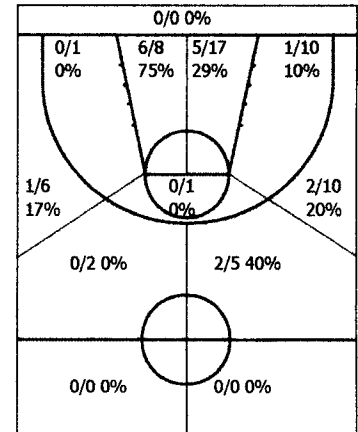

## Estadístiques Terrassa "A"

SI	Nº	Jugador	Min	Pts	Tirs 2	Tirs 3	Tirs 2c	Tirs Lliures	Rebots					Taps			Faltes			
									T	RD	RO	As	PR	PP	Fv	Co	Mt	Cm	Re	Val
*	4	Herrero	20	4	0/3 0%	0/6 0%	1/1 100%	2/2 100%					1			1		1	2	-4
*	5	Lorca	31	16	1/2 50%	2/7 29%	4/5 80%		1	1		2	1	5				1	9	
	6	Martin	27	5			2/8 25%	1/2 50%	8	4	4		2					2	1	7
	7	Crespillo																		
	8	Olivares	9	4			1/1 100%	2/2 100%	3	2	1		1			3		1	2	6
*	9	Arch	22	4			1/4 25%	2/5 40%	5	4	1							4	3	2
*	10	Barrero	36	8		1/1 100%	2/3 67%	1/2 50%	9	5	4	2	1	3				2	1	14
	11	Ventura																		
	12	Morgas	31	6	0/5 0%	2/7 29%	0/3 0%		3	3		1	1	1				2	1	-4
	13	Tapia	24	1	0/2 0%	0/2 0%		1/2 50%	3	3			1					2	2	
*	14	Rubia																		
	15	Sanz																		
<b>Total</b>		<b>Terrassa "A"</b>	<b>200</b>	<b>48</b>	<b>1/12 8%</b>	<b>5/23 22%</b>	<b>11/25 44%</b>	<b>9/15 60%</b>	<b>32</b>	<b>22</b>	<b>10</b>	<b>5</b>	<b>8</b>	<b>9</b>	<b>4</b>			<b>12</b>	<b>13</b>	<b>32</b>

## Carta de Tir Universitat BCN-FCB

1r i 2n QUART

3r i 4t QUART

TOTAL %

Carta de Tir Terrassa "A"