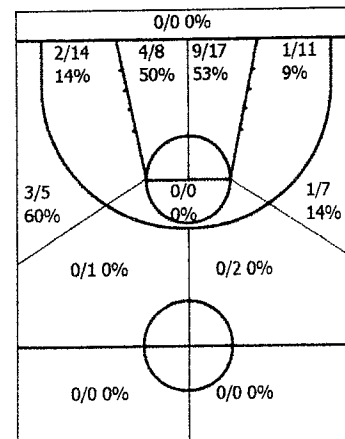

Estadístiques Ceset "A"								Rebots			Taps			Faltes						
SI	Nº	Jugador	Min	Pts	Tirs 2	Tirs 3	Tirs 2c	Tirs Lliures	T	RD	RO	As	PR	PP	Fv	Co	Mt	Cm	Re	Val
*	4	Oduber	17	5	0/2 0%		1/5 20%	3/4 75%	5	3	2			1				1	5	6
	5	Paretas	11		0/2 0%		0/3 0%		3	1	2	1		1				2		-4
	6	Carbo	10	3	0/1 0%	0/3 0%	1/2 50%	1/2 50%				1		3				1	1	-5
	7	Gelabert	11				0/1 0%		1		1		1					3		-2
*	8	Marce	30	19	1/1 100%	0/2 0%	4/7 57%	9/15 60%	7	7			1	1				2	8	21
*	9	Carmona	11	2	1/1 100%								1	2				1	1	1
	10	Xargay	6	4	0/1 0%	0/1 0%	2/6 33%		4	1	3		1	1				2	4	
	11	Oliver	16	6	0/2 0%		2/5 40%	2/4 50%	4	2	2							3	3	3
*	12	Moya	21	10	0/1 0%		3/3 100%	4/5 80%	6	4	2		1	4		1		1	3	12
*	13	Planas	23		0/4 0%		0/2 0%		6	5	1			1				3	1	-3
	14	Espuma	33			0/2 0%			2	1	1			2				6		-8
	15	Soler	11	1	0/1 0%	0/1 0%		1/1 100%	8	6	2			1				5	3	4
Total	Ceset "A"		200	50	2/16 13%	0/9 0%	13/34 38%	20/31 65%	46	30	16	2	5	17	1			28	27	29

Carta de Tir Cornella "A"

1r i 2n QUART

Carta de Tir Ceset "A"

3r i 4t QUART

TOTAL %