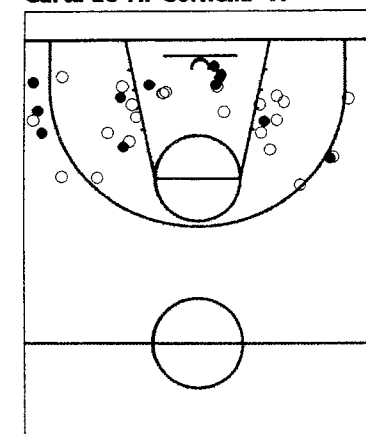

Cornella "A" vs Ceset "A" (01-05-2005)

Estadístiques Cornella "A"								Rebots			Taps			Faltes						
SI	Nº	Jugador	Min	Pts	Tirs 2	Tirs 3	Tirs 2c	Tirs Lliures	T	RD	RO	As	PR	PP	Fv	Co	Mt	Cm	Re	Val
*	4	Dorado	16	2	1/1 100%		0/1 0%		3	3					1			5		
	5	Munne	13	3	0/1 0%		1/3 33%	1/2 50%	2		2			2				2		-3
	6	Ollero	16	3		1/2 50%			1		1		2	1				1		3
	7	Vidal	18	2	0/2 0%		1/1 100%							1				2		-3
*	8	Raventos	18	4	0/5 0%	0/1 0%	0/1 0%	4/6 67%				3	1	1				3	4	-1
*	9	Lopez	40	20	1/8 13%	2/4 50%	2/5 40%	8/11 73%	7	6	1	7	2	3				1	11	28
	10	Marques	15	7	1/3 33%	0/3 0%	2/3 67%	1/1 100%	4	4		2	2	1				4	1	
	11	Fernandez	5	3	0/1 0%		1/2 50%	1/2 50%	3	3								4	1	
*	12	Ruano	23	6		0/1 0%	2/4 50%	2/2 100%	8	7	1		1	1				1	2	12
*	13	Villar	17	6		0/2 0%	2/3 67%	2/4 50%	1	1			2	1				1	2	4
	14	Fernandez, N																		
	15	Espiau	11	14	0/4 0%	1/2 50%	2/2 100%	7/8 88%	4	4				1				2	6	15
Total	Cornella "A"		192	70	3/25 12%	4/15 27%	13/25 52%	26/36 72%	33	28	5	12	10	12	1			27	28	60

Estadístiques Ceset "A"								Rebots			Taps			Faltes						
SI	Nº	Jugador	Min	Pts	Tirs 2	Tirs 3	Tirs 2c	Tirs Lliures	T	RD	RO	As	PR	PP	Fv	Co	Mt	Cm	Re	Val
*	4	Oduber	17	5	0/2 0%		1/5 20%	3/4 75%	5	3	2			1				1	5	6
	5	Paretas	11		0/2 0%		0/3 0%		3	1	2	1		1				2		-4
	6	Carbo	10	3	0/1 0%	0/3 0%	1/2 50%	1/2 50%				1		3				1	1	-5
	7	Gelabert	11				0/1 0%		1		1		1					3		-2
*	8	Marce	30	19	1/1 100%	0/2 0%	4/7 57%	9/15 60%	7	7			1	1				2	8	21
*	9	Carmona	11	2	1/1 100%								1	2				1	1	1
	10	Xargay	6	4	0/1 0%	0/1 0%	2/6 33%		4	1	3		1	1				2	4	
	11	Oliver	16	6	0/2 0%		2/5 40%	2/4 50%	4	2	2							3	3	3
*	12	Moya	21	10	0/1 0%		3/3 100%	4/5 80%	6	4	2		1	4		1		1	3	12
*	13	Planas	23		0/4 0%		0/2 0%		6	5	1			1				3	1	-3
	14	Espuma	33			0/2 0%			2	1	1			2				6		-8
	15	Soler	11	1	0/1 0%	0/1 0%		1/1 100%	8	6	2			1				5	3	4
Total	Ceset "A"		200	50	2/16 13%	0/9 0%	13/34 38%	20/31 65%	46	30	16	2	5	17	1			28	27	29

Carta de Tir Cornella "A"

1r i 2n QUART