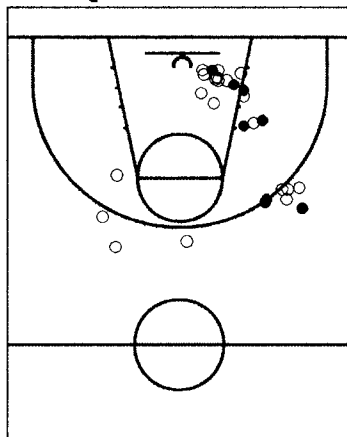

3r i 4t QUART