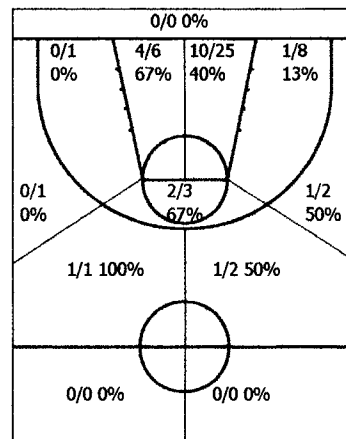

Cornella "A" vs Terrassa "A" (29-04-2005)

Estadístiques Cornella "A"

Si	Nº	Jugador	Min	Pts	Tirs 2	Tirs 3	Tirs 2c	Tirs Lliures	Rebots					Taps			Faltes		Val				
									T	RD	RO	As	PR	PP	Fv	Co	Mt	Cm		Re			
	4	Dorado																					
*	5	Munne	24	2	0/1 0%		0/5 0%	2/4 50%	5	1	4		1	2							3	1	
*	6	Ollero	31	7	1/3 33%	1/2 50%	0/1 0%	2/4 50%						1							4	2	-2
	7	Vidal																					
*	8	Raventos	19	10	0/3 0%	1/2 50%	3/5 60%	1/2 50%	1		1										1	1	4
*	9	Lopez	33	24	1/1 100%	1/1 100%	3/6 50%	13/15 87%	6	4	2	3	3	2							2	6	33
*	10	Marques	40	8	1/4 25%		3/4 75%		3	1	2		2	2							2	1	6
	11	Fernandez	25	2			1/4 25%	0/1 0%	5	2	3		2	1							3	1	2
	12	Ruano																					
	13	Villar	21	11		0/1 0%	5/7 71%	1/2 50%	2	1	1	1	2	3				1			2		7
	14	Fernandez, N																					
	15	Espiau	7																				
Total		Cornella "A"	200	64	3/12 25%	3/6 50%	15/32 47%	19/28 68%	22	9	13	4	10	11				1		14	14	51	

Estadístiques Terrassa "A"

Si	Nº	Jugador	Min	Pts	Tirs 2	Tirs 3	Tirs 2c	Tirs Lliures	Rebots					Taps			Faltes		Val				
									T	RD	RO	As	PR	PP	Fv	Co	Mt	Cm		Re			
	4	Herrero	28	18	1/3 33%	3/8 38%	2/6 33%	3/4 75%	1		1	2	1	4							3	2	5
*	5	Lorca	35	25	1/1 100%	3/5 60%	5/7 71%	4/4 100%	3		3	1		2				1				3	26
*	6	Martin	13	2	1/1 100%		0/2 0%		2		2										1	1	2
	7	Crespillo																					
*	8	Olivares												1									-1
*	9	Arch	30	5			2/3 67%	1/4 25%	3	1	2			4							2		-2
*	10	Barrero	3											1							2		-3
	11	Ventura																					
	12	Morgas	34	11	0/2 0%	2/4 50%	2/4 50%	1/8 13%	3	3			1	2							3	6	3
	13	Tapia	38	4			2/3 67%		3	1	2	1	1	2							2	1	5
	14	Rubia																					
	15	Sanz	19	3		1/1 100%		0/2 0%					1								1	1	2
Total		Terrassa "A"	200	68	3/7 43%	9/18 50%	13/25 52%	9/22 41%	15	5	10	4	4	16				1		14	14	37	

Carta de Tir Cornella "A"

TOTAL %

Carta de Tir Terrassa "A"