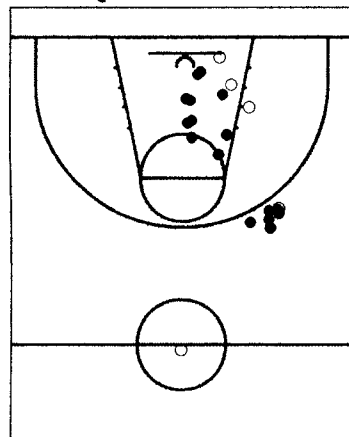

1r i 2n QUART