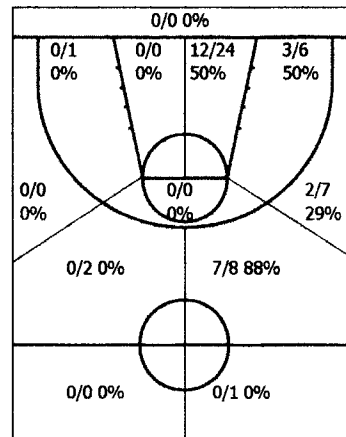

Estadístiques Terrassa "A"

Si	Nº	Jugador	Min	Pts	Tirs 2	Tirs 3	Tirs 2c	Tirs Lliures	Rebots					Taps			Faltes		Val				
									T	RD	RO	As	PR	PP	Fv	Co	Mt	Cm		Re			
	4	Herrero	28	18	1/3 33%	3/8 38%	2/6 33%	3/4 75%	1		1	2	1	4							3	2	5
*	5	Lorca	35	25	1/1 100%	3/5 60%	5/7 71%	4/4 100%	3		3	1		2				1				3	26
*	6	Martin	13	2	1/1 100%		0/2 0%		2		2										1	1	2
	7	Crespillo																					
*	8	Olivares												1									-1
*	9	Arch	30	5			2/3 67%	1/4 25%	3	1	2			4							2		-2
*	10	Barrero	3											1							2		-3
	11	Ventura																					
	12	Morgas	34	11	0/2 0%	2/4 50%	2/4 50%	1/8 13%	3	3			1	2							3	6	3
	13	Tapia	38	4			2/3 67%		3	1	2	1	1	2							2	1	5
	14	Rubia																					
	15	Sanz	19	3		1/1 100%		0/2 0%					1								1	1	2
Total		Terrassa "A"	200	68	3/7 43%	9/18 50%	13/25 52%	9/22 41%	15	5	10	4	4	16				1		14	14	37	

Carta de Tir Cornella "A"

1r i 2n QUART

3r i 4t QUART

TOTAL %

Carta de Tir Terrassa "A"