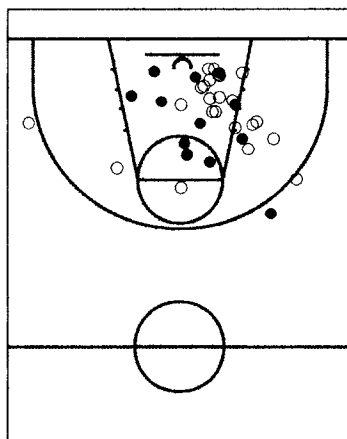

3r i 4t QUART