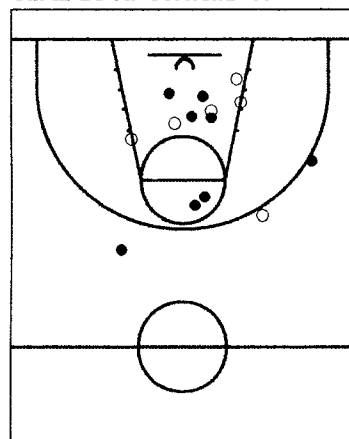

Cornella "A" vs Terrassa "A" (29-04-2005)

Estadístiques Cornella "A"

Si	Nº	Jugador	Min	Pts	Tirs 2	Tirs 3	Tirs 2c	Tirs Lliures	Rebots					Taps			Faltes		Val				
									T	RD	RO	As	PR	PP	Fv	Co	Mt	Cm		Re			
	4	Dorado																					
*	5	Munne	24	2	0/1 0%		0/5 0%	2/4 50%	5	1	4		1	2							3	1	
*	6	Ollero	31	7	1/3 33%	1/2 50%	0/1 0%	2/4 50%						1							4	2	-2
	7	Vidal																					
*	8	Raventos	19	10	0/3 0%	1/2 50%	3/5 60%	1/2 50%	1		1										1	1	4
*	9	Lopez	33	24	1/1 100%	1/1 100%	3/6 50%	13/15 87%	6	4	2	3	3	2							2	6	33
*	10	Marques	40	8	1/4 25%		3/4 75%		3	1	2		2	2							2	1	6
	11	Fernandez	25	2			1/4 25%	0/1 0%	5	2	3		2	1							3	1	2
	12	Ruano																					
	13	Villar	21	11		0/1 0%	5/7 71%	1/2 50%	2	1	1	1	2	3				1			2		7
	14	Fernandez, N																					
	15	Espiau	7																				
Total		Cornella "A"	200	64	3/12 25%	3/6 50%	15/32 47%	19/28 68%	22	9	13	4	10	11				1		14	14	51	

Estadístiques Terrassa "A"

Si	Nº	Jugador	Min	Pts	Tirs 2	Tirs 3	Tirs 2c	Tirs Lliures	Rebots					Taps			Faltes		Val				
									T	RD	RO	As	PR	PP	Fv	Co	Mt	Cm		Re			
	4	Herrero	28	18	1/3 33%	3/8 38%	2/6 33%	3/4 75%	1		1	2	1	4							3	2	5
*	5	Lorca	35	25	1/1 100%	3/5 60%	5/7 71%	4/4 100%	3		3	1		2				1				3	26
*	6	Martin	13	2	1/1 100%		0/2 0%		2		2										1	1	2
	7	Crespillo																					
*	8	Olivares												1									-1
*	9	Arch	30	5			2/3 67%	1/4 25%	3	1	2			4							2		-2
*	10	Barrero	3											1							2		-3
	11	Ventura																					
	12	Morgas	34	11	0/2 0%	2/4 50%	2/4 50%	1/8 13%	3	3			1	2							3	6	3
	13	Tapia	38	4			2/3 67%		3	1	2	1	1	2							2	1	5
	14	Rubia																					
	15	Sanz	19	3		1/1 100%		0/2 0%					1								1	1	2
Total		Terrassa "A"	200	68	3/7 43%	9/18 50%	13/25 52%	9/22 41%	15	5	10	4	4	16				1		14	14	37	

Carta de Tir Cornella "A"

1r i 2n QUART